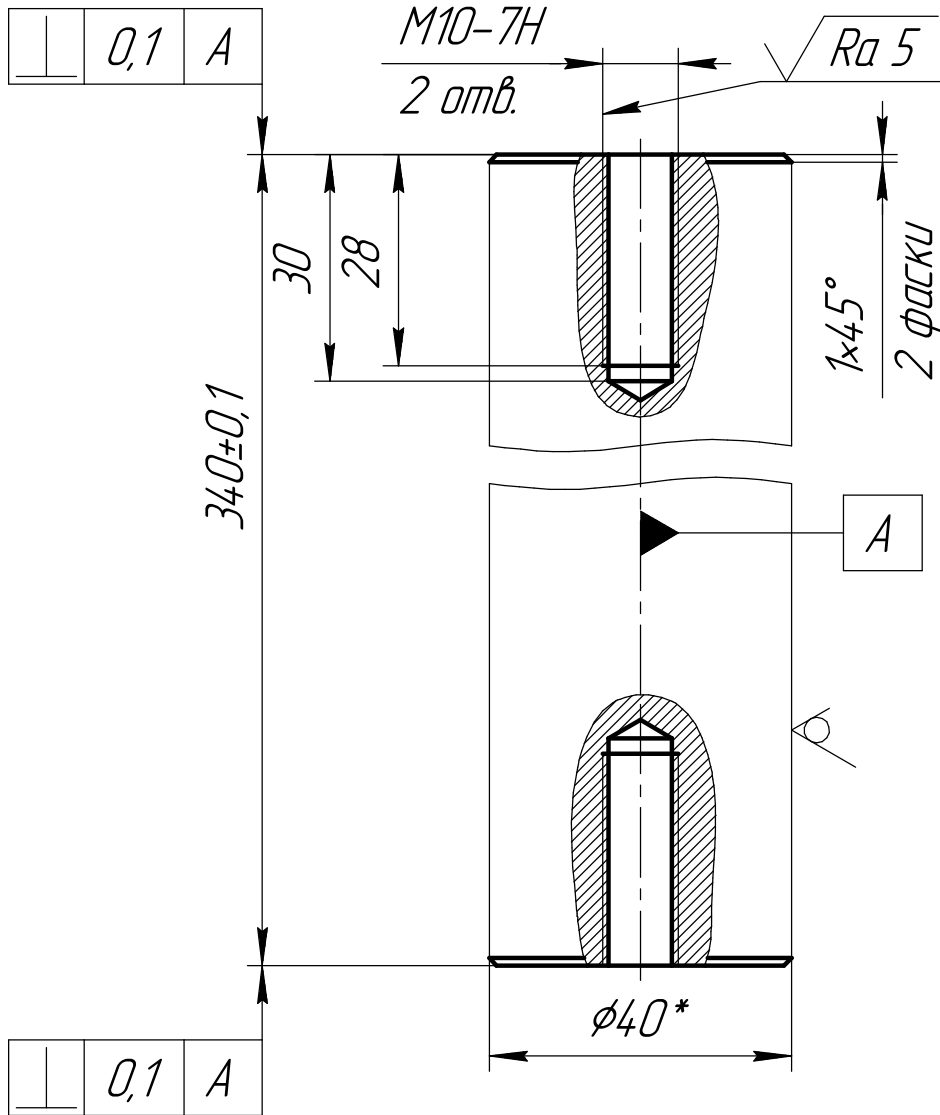

НДСА.064.01.03.00.16

√ Ra 12,5 (√)

1 Общие допуски по ГОСТ 30893.1: H14, h14, ± IT14/2.
 2 * Размер для справок.

Перв. примен.
 Справ. №

Подп. и дата
 Инв. № дробл.
 Взам. инв. №

Подп. и дата
 Инв. № подл.

Изм.	Лист	№ докум.	Подп.	Дата
Разраб.	Ливень			
Пров.	Бокарев			
Т.контр.				
Н.контр.				
Утв.	Горностаев			

НДСА.064.01.03.00.16				
Направляющая		Лит.	Масса	Масштаб
			3,33	1:1
		Лист	Листов	1
Заготовка: Purelogic SFC40H Вал полированный		АО "НПП "ЭСТО"		