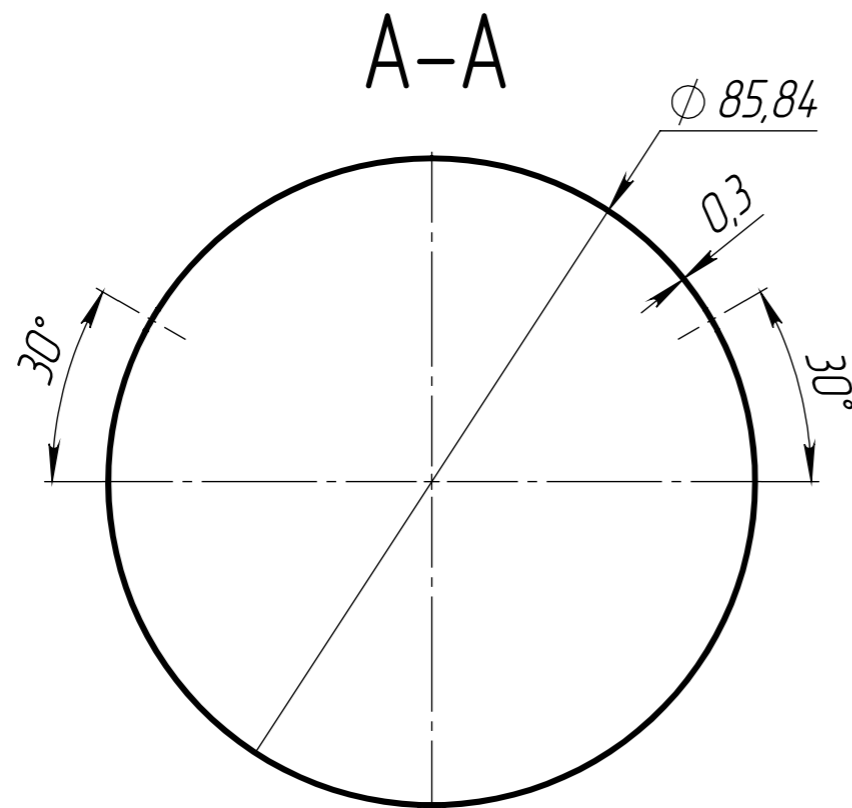

70093474.464349.001.01.01

Развёртка

√ Ra 6,3

1. H14, h14, IT14/2.

					70093474.464349.001.01.01			
					Труба	Лит.	Масса	Масштаб
							0.03	1:1
Изм.	Лист	№ докум.	Подп.	Дата	Лист 1		Листов 1	
Разраб.					12X18H10T ГОСТ 5632-2014			
Проб.								
Т.контр.								
Нач. КБ								
Н.контр.								
Утв.								