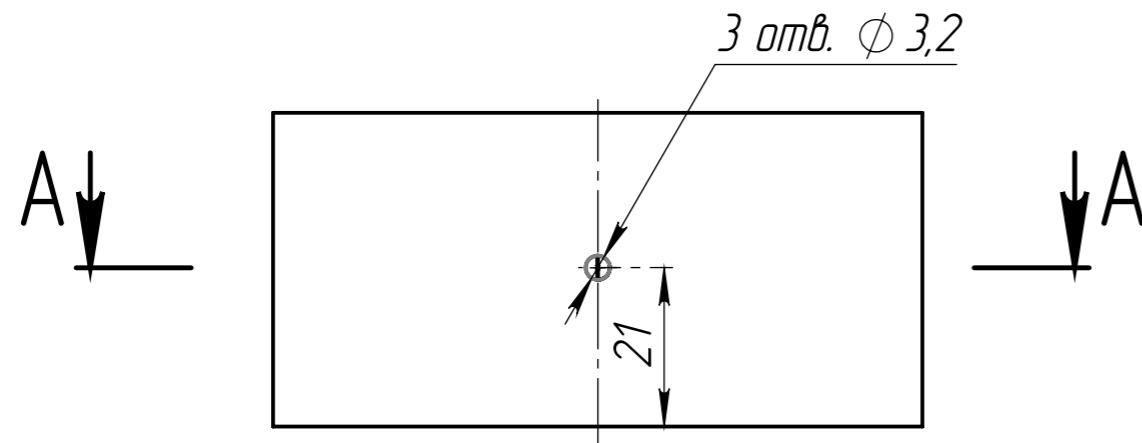

70093474.464349.001.01.01

Развёртка

√ Ra 6,3

1. H14, h14, IT14/2.

					70093474.464349.001.01.01			
					Труба	Лит.	Масса	Масштаб
							0.03	1:1
Изм.	Лист	№ докум.	Подп.	Дата	Лист 1		Листов 1	
Разраб.					12X18H10T ГОСТ 5632-2014			
Проб.								
Т.контр.								
Нач. КБ								
Н.контр.								
Утв.								