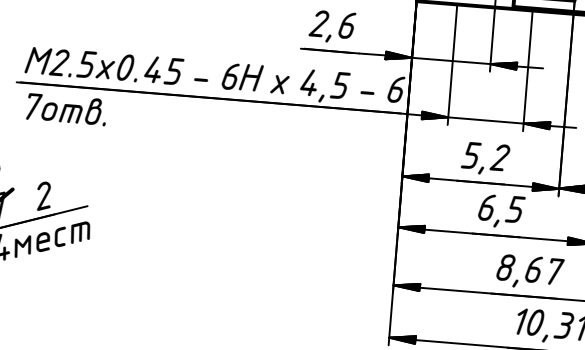

Перв. примен.
Справ. №

- *Размеры для справок.
- Неуказ. пред. откл. размеров: отв. Н12, валов h12, остальных ±IT12.
- Покрытие: Ан.Окс.черный.

Подл. и дата
Инв. № дробл.
Взам. инв. №
Подл. и дата
Инв. № подл.