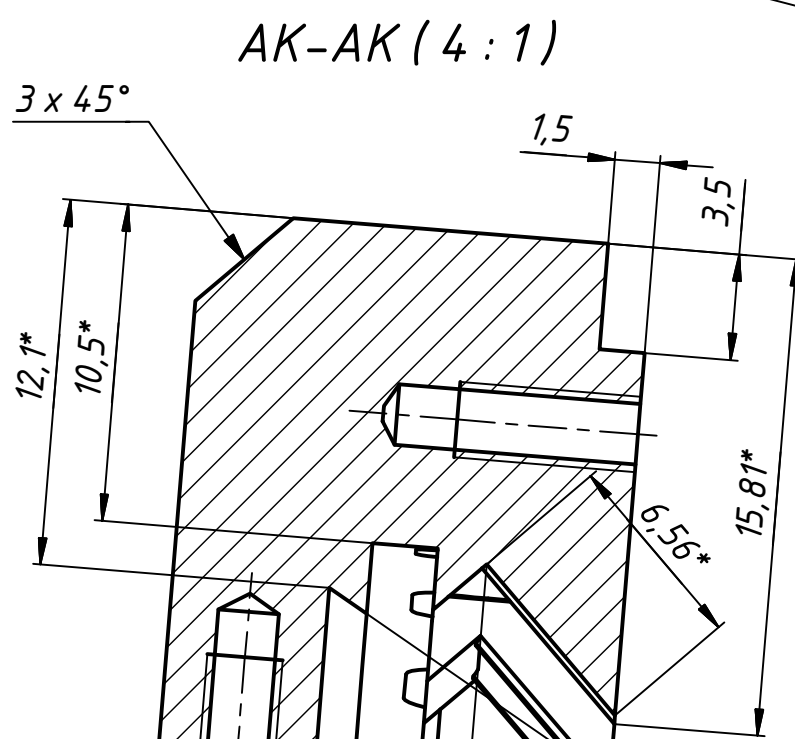

Перв. примен.
Справ. №

- *Размеры для справок.
- Неуказ. пред. откл. размеров: отв. Н12, валов h12, остальных ±IT12.
- Покрытие: Ан.Окс.черный.

Подл. и дата
Инв. № дробл.
Взам. инв. №
Подл. и дата
Инв. № подл.