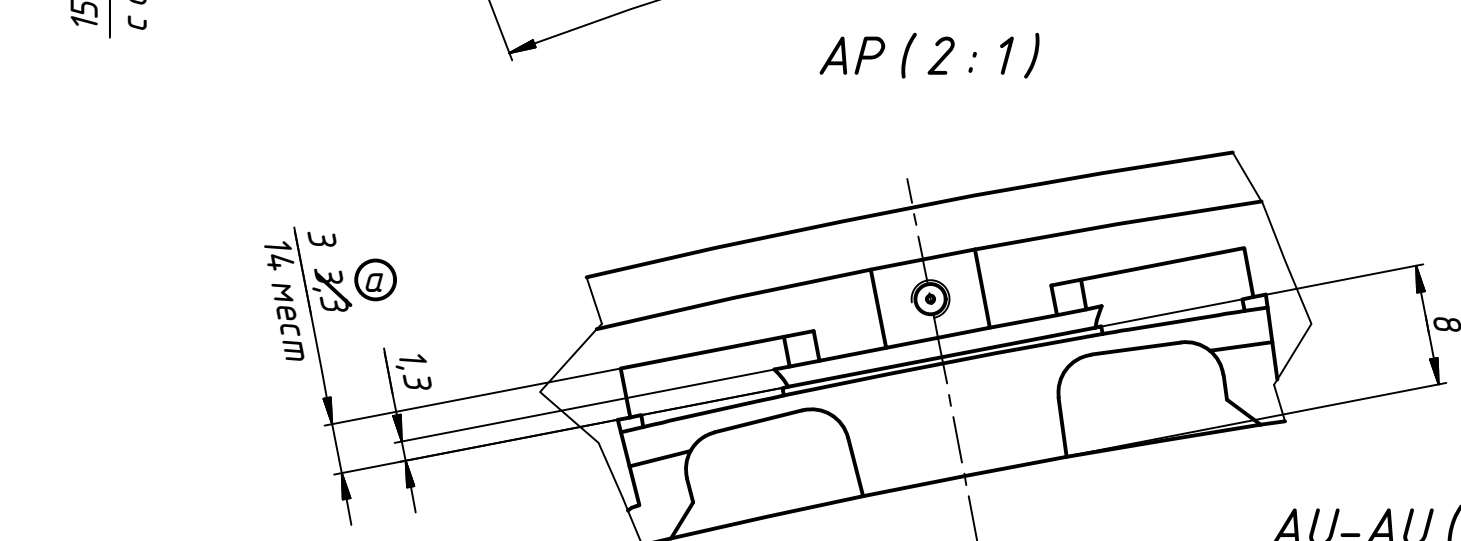

Перв. примен.
Справ. №

- *Размеры для справок.
- Неуказ. пред. откл. размеров: отв. Н12, валов h12, остальных ±IT12.
- Покрытие: Ан.Окс.черный.

Подл. и дата
Инв. № дробл.
Взам. инв. №
Подл. и дата
Инв. № подл.