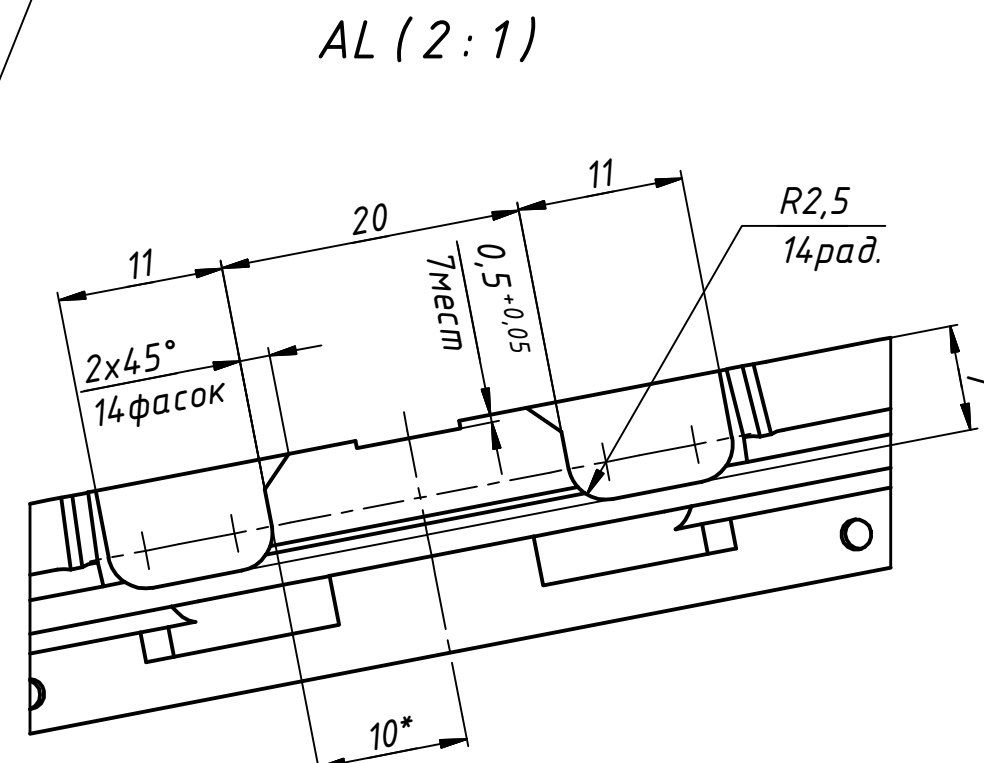

Перв. примен.
Справ. №

- *Размеры для справок.
- Неуказ. пред. откл. размеров: отв. Н12, валов h12, остальных ±IT12.
- Покрытие: Ан.Окс.черный.

Подл. и дата
Инв. № дробл.
Взам. инв. №
Подл. и дата
Инв. № подл.