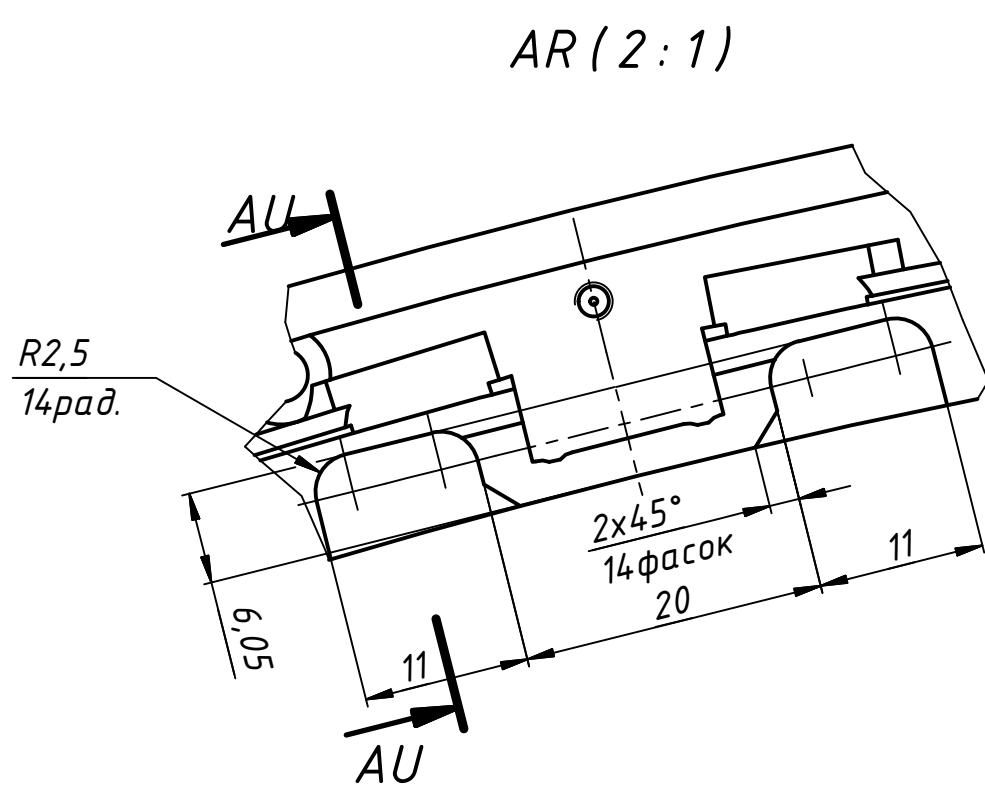

Перв. примен.
Справ. №

- *Размеры для справок.
- Неуказ. пред. откл. размеров: отв. Н12, валов h12, остальных ±IT12.
- Покрытие: Ан.Окс.черный.

Подл. и дата
Инв. № дробл.
Взам. инв. №
Подл. и дата
Инв. № подл.

Путьмаков АА 12.04.2В				ВМПГ.133.16.520.S				
Изм.	Лист	№ док-м.	Подп.	Дата	Радиатор 14 лин. R520S	Лит.	Масса	Масштаб
Разраб.	ааритмаков			26.11.2013			0.1	1:1
Пров.						Лист	Листов	1
Т. контр.					Д16 ГОСТ 4784-97			Атом
Нач. отд.								
Н. контр.								
Утв.								