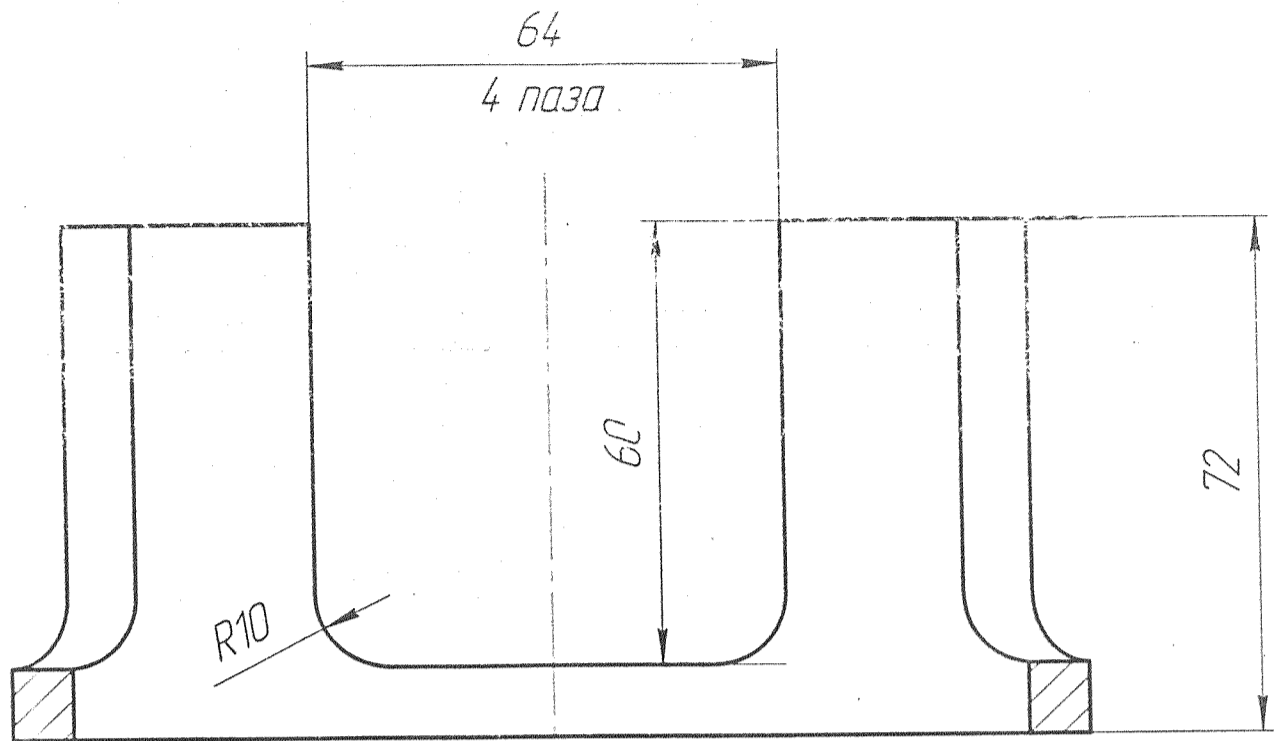

√ Rz40

КПЧ.01.01.001.03

1. h 14 ; h 14 ; ±IT 14/2.
2. Острые кромки притупить.

62220-4

Перв. примен.	Справ. №	Подп. и дата	Изм. № докум.	Взам. инст. №	Исполн. инст. №	Изм. № докум.

Изм.	Взам.	№ докум.	Подп.	Дата
		Танчев	<i>[Signature]</i>	8.08.78
		Красных	<i>[Signature]</i>	25.06.79