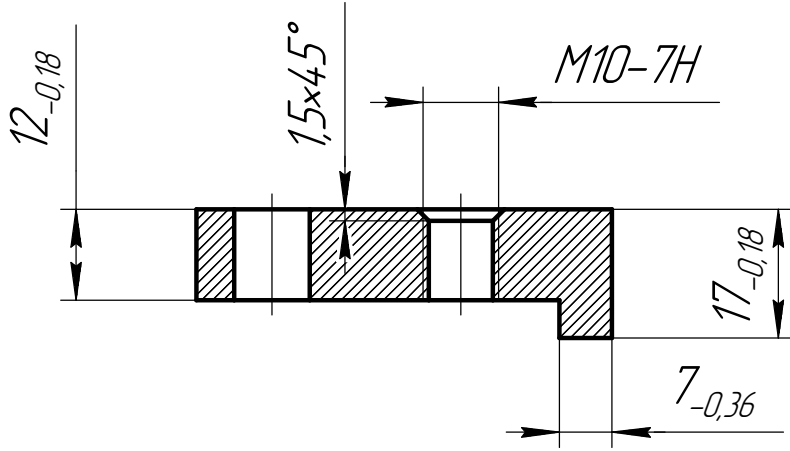

НДСА.014.17.00.00.01

√ Ra 6,3

Перв. примен.

Справ. №

Подп. и дата

Инд. № дробл.

Взам. инв. №

1 Покрытие - Эмаль светло-серая RAL-7035, кроме резьбового отверстия.

Подп. и дата

Инд. № подл.

НДСА.014.17.00.00.01

Изм.	Лист	№ докум.	Подп.	Дата
Разраб.		Лицагина		06.06.22
Пров.		Белецкий		
Т.контр.				
Н.контр.				
Утв.		Виноградов		

Струбцина

Сталь 20 ГОСТ 1050-88

Лит.	Масса	Масштаб
	0,14	1:1
Лист		Листов 1