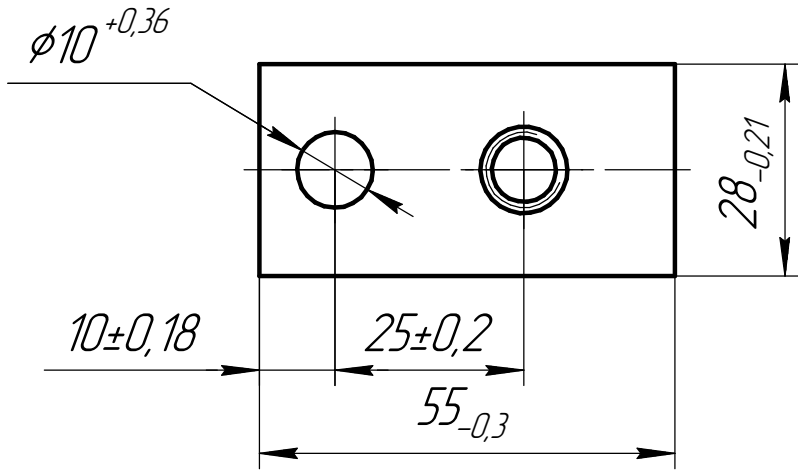

НДСА.014.17.00.00.01

√ Ra 6,3

Перв. примен.

Справ. №

Подп. и дата

Инд. № дробл.

Взам. инв. №

1 Покрытие - Эмаль светло-серая RAL-7035, кроме резьбового отверстия.

Подп. и дата

Инд. № подл.

НДСА.014.17.00.00.01

Изм.	Лист	№ докум.	Подп.	Дата
Разраб.		Лицагина		06.06.22
Пров.		Белецкий		
Т.контр.				
Н.контр.				
Утв.		Виноградов		

Струбцина

Сталь 20 ГОСТ 1050-88

Лит.	Масса	Масштаб
	0,14	1:1
Лист		Листов 1

ЭСТО