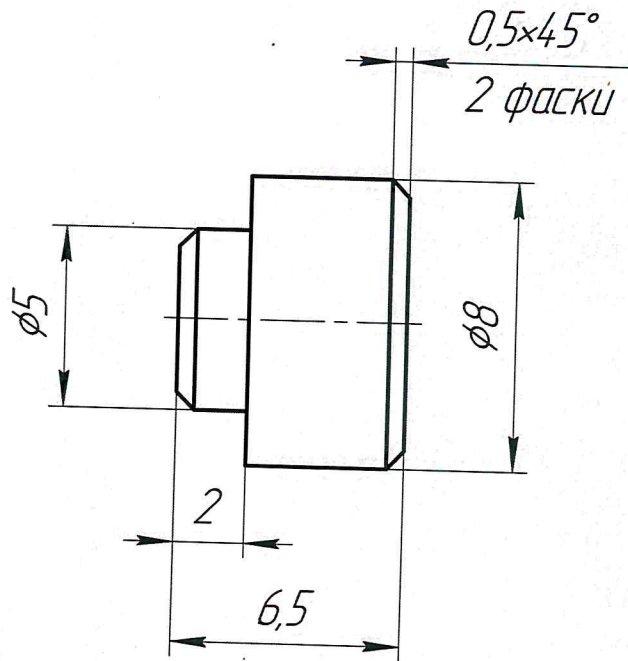

КЛ-1.206.302

✓ Ra 6,3 (✓)

Перв. примен.

Справ. №

1. Общие допуски по ГОСТ 30893.2 – ТК.
2. \*Размер для справок.

48чг

Изм.	Лист	№ докум.	Подп.	Дата
Разраб.		Лепнев А.Н.		
Проб.		Лепнев А.Н.		
Т.контр.				
Н.контр.		Егоров Д.А.		
Утв.		Камынин А.С.		

КЛ-1.206.302

Ось

Лист	Масса	Масштаб
	0	5:1
Лист	Листов 1	

Круг  $\varnothing$  ГОСТ 2590-2006  
Ст3сп ГОСТ 535-2005

РЦЛТ

Копировал

Формат А4