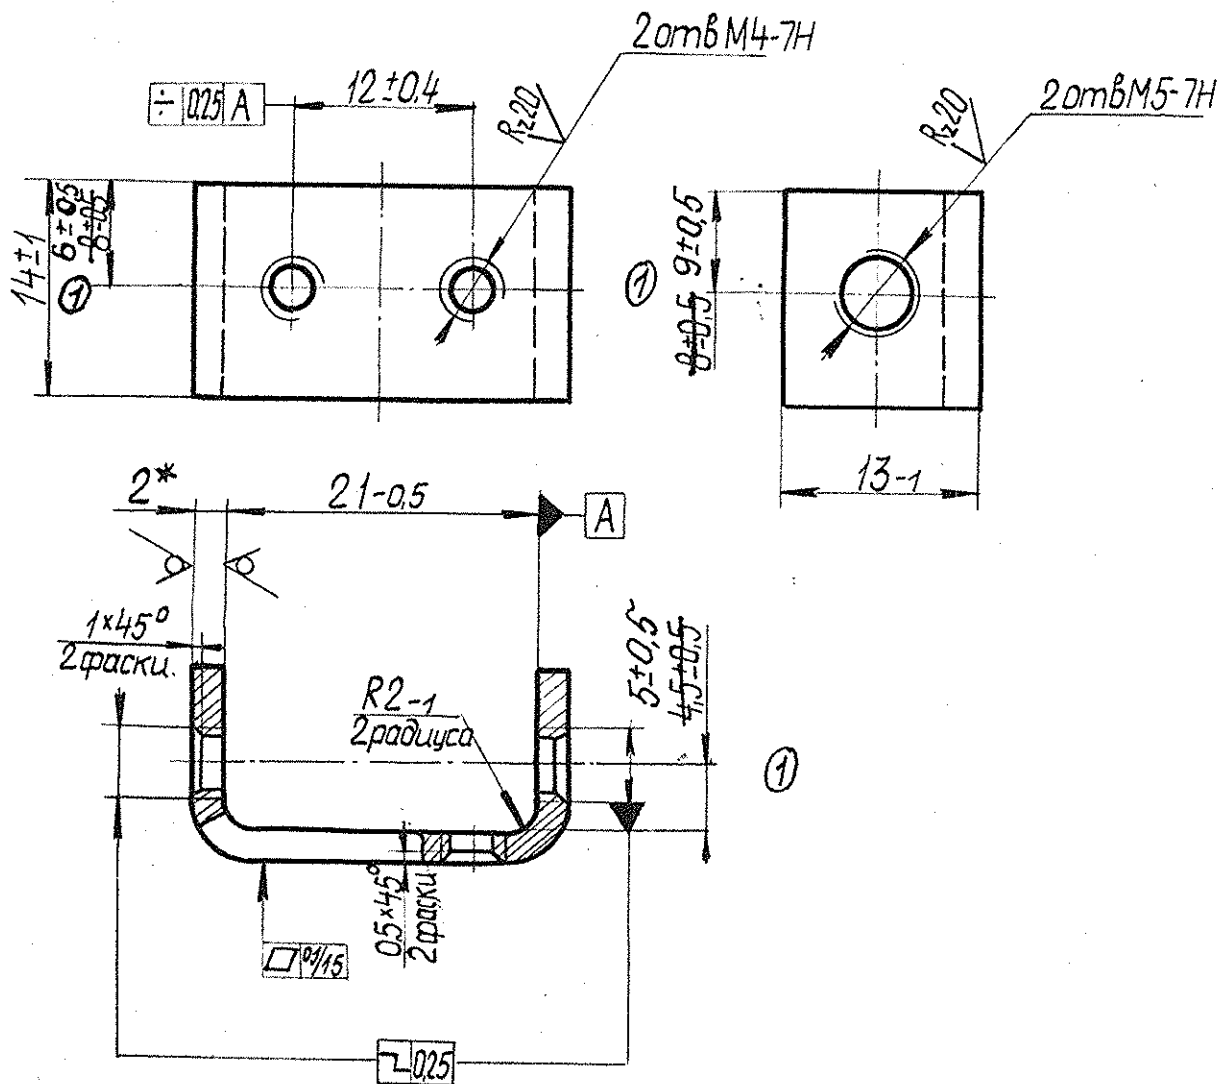

(7ТН.243.966)

Rz80

ДТЖИ. 647612.001
ДТЖИ. 745316.006 (2)

- 1. *Размер для справок.
- 2. Покрытие ЦбХр.

ДТЖИ. 745316.006 **ЕСКД**

(7ТН.243.966)

Изм	Лист	№ докум	Подп	Дата	Лист	Масса	Масштаб
Разраб					A	0,0105	2:1
Проб					лист		листо в 1
Контр							
Заб.отв							
И.контр							
Утв							

Лист В2 ГОСТ 19903-74
2 ш-в. см 2 кл ГОСТ 16523-70