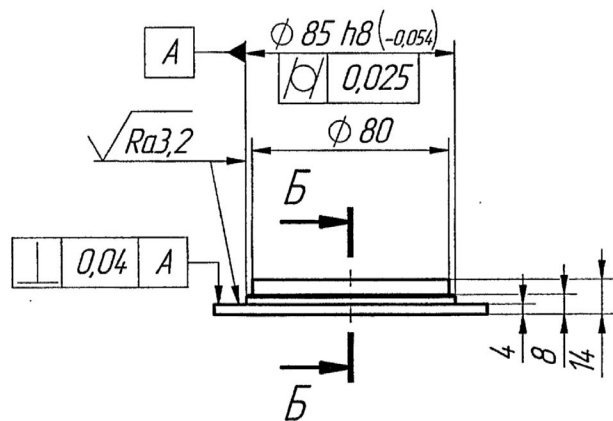

ТПБВ.743121.011

$\sqrt{Ra\ 6,3}$ (✓)

- 1 Материал-заменитель Сталь 20Х13 ГОСТ 5632-2014.
- 2 ИРС 38...42.
- 3 *Размер для справок.
- 4 Неуказанные предельные отклонения размеров: $H14, h14, \pm \frac{IT14}{2}, \pm 30'$

5 Остальные ТТ по ОСТ 4ГО.070.014.

ТПБВ.743121.011				
Изм.	Лист	№ докум.	Подп.	Дата
Разраб.				
Проб.				
Т. контр.				
Н. контр.				
Чтб.				
Рычаг			Лит.	Масса
Сталь 12Х13 ГОСТ 5632-2014			0,57	1:2
			Лист	Листов 1