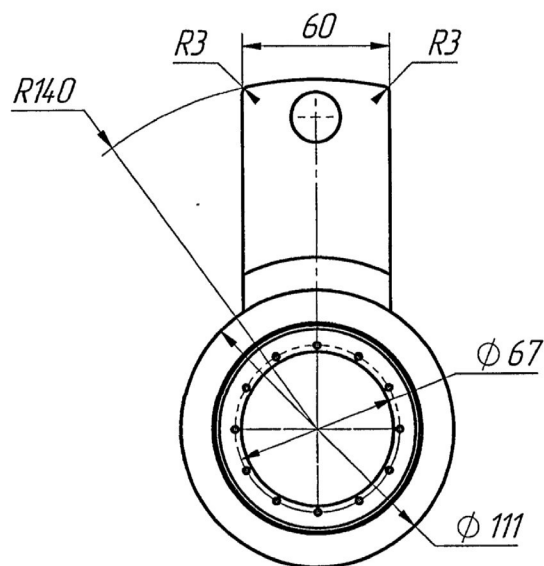

ТПБВ.743121.011

$\sqrt{Ra\ 6,3}$ (✓)

- 1 Материал-заменитель Сталь 20Х13 ГОСТ 5632-2014.
- 2 ИРС 38...42.
- 3 *Размер для справок.
- 4 Неуказанные предельные отклонения размеров: $H14, h14, \pm \frac{IT14}{2}, \pm 30'$

5 Остальные ТТ по ОСТ 4ГО.070.014.

ТПБВ.743121.011				
Изм.	Лист	№ докум.	Подп.	Дата
Разраб.				
Проб.				
Т. контр.				
Н. контр.				
Чтб.				
Рычаг			Лит.	Масса
Сталь 12Х13 ГОСТ 5632-2014			0,57	1:2
			Лист	Листов 1