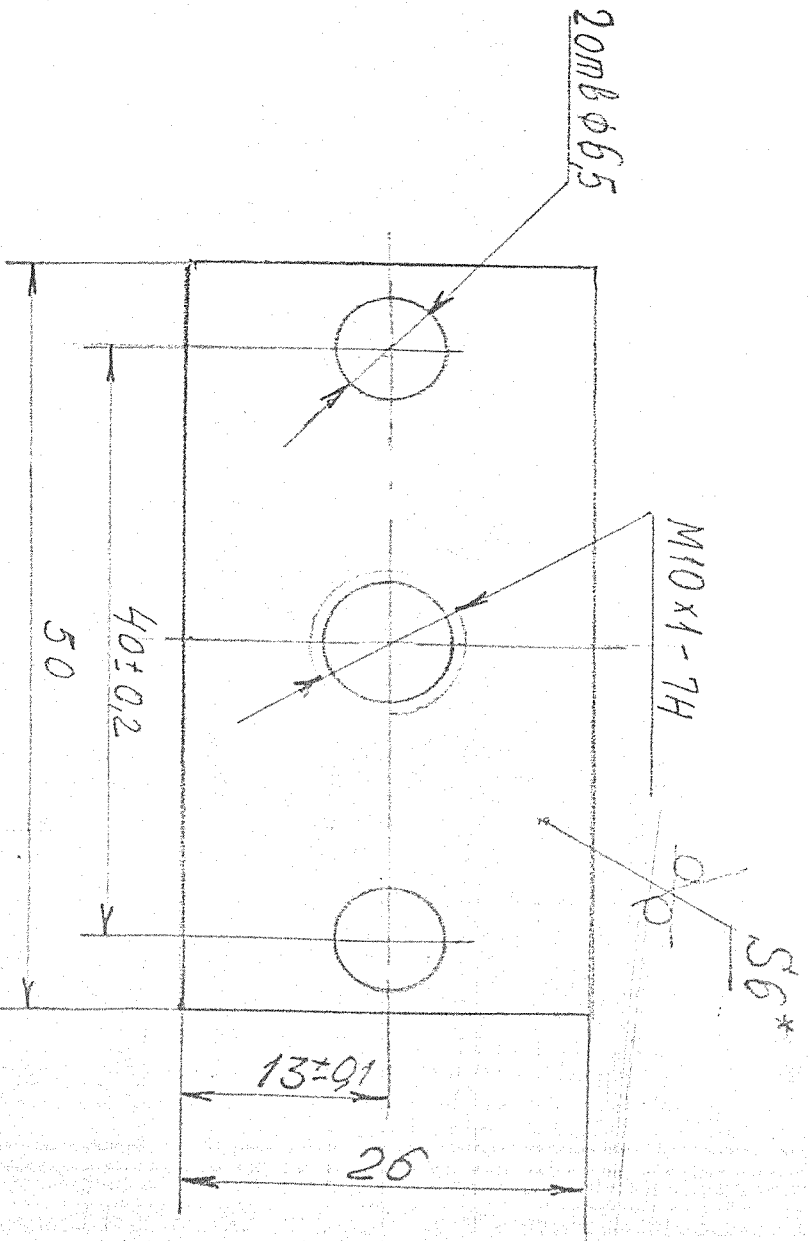

250.10.10.111X

Rz16  
(V)

62220-4

К. ИИ. 1.2114  
2

22 размер аналогичен

КТУ-01.01.052

Исполнение № детали	Наименование детали	Материал	Масштаб	Масштаб
22	размер аналогичен	62220-4	1:1	1:1
Исполнение № детали	Наименование детали	Материал	Масштаб	Масштаб
22	размер аналогичен	62220-4	1:1	1:1
Исполнение № детали	Наименование детали	Материал	Масштаб	Масштаб
22	размер аналогичен	62220-4	1:1	1:1

МАШИНА

Колесно-роторный агрегат

2011