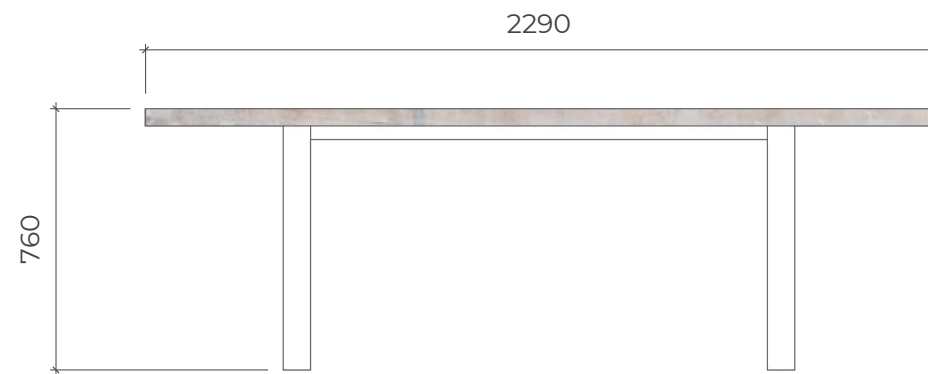

*размер толщины столешницы ориентировочны

Вид сверху

ОСНОВАНИЕ

Столешница: слэб(порода КАРАГАЧ)- 2шт, река смола с белым пигментом, покрытие белой морилкой, завершающие покрытие лаком блеск 25%.
 Основание полированная нержавеющая сталь сечение трубы 80x40.