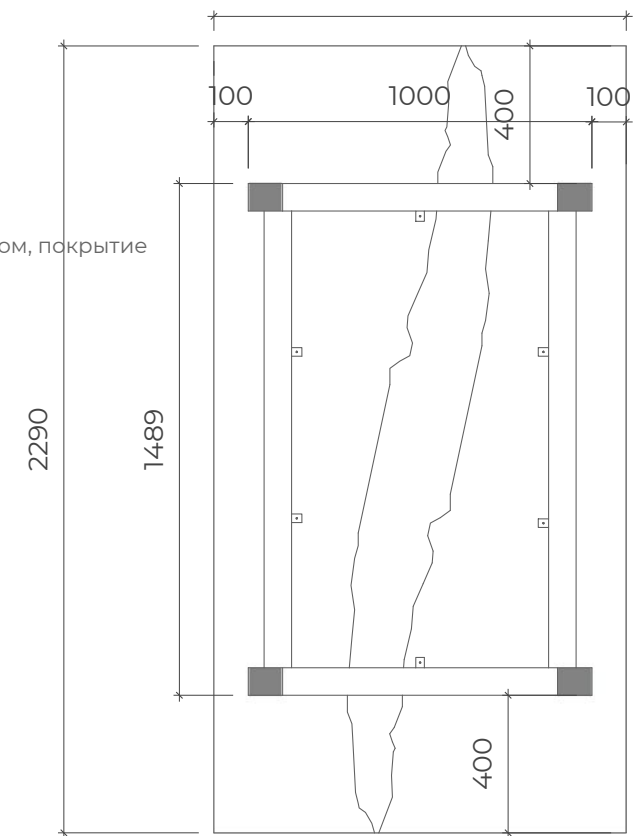

*размер толщины столешницы ориентировочны

Вид сверху

ОСНОВАНИЕ

Столешница: слэб(порода КАРАГАЧ)- 2шт, река смола с белым пигментом, покрытие белой морилкой, завершающие покрытие лаком блеск 25%.
 Основание полированная нержавеющая сталь сечение трубы 80x40.