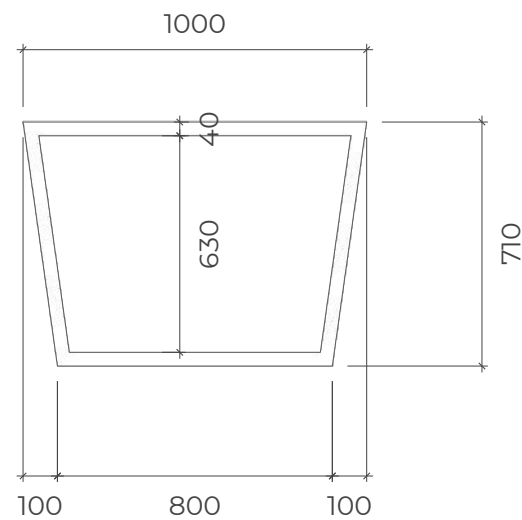

*размер толщины столешницы ориентировочны

Вид сверху

ОСНОВАНИЕ

Столешница: слэб(порода КАРАГАЧ)- 2шт, река смола с белым пигментом, покрытие белой морилкой, завершающие покрытие лаком блеск 25%.
 Основание полированная нержавеющая сталь сечение трубы 80x40.