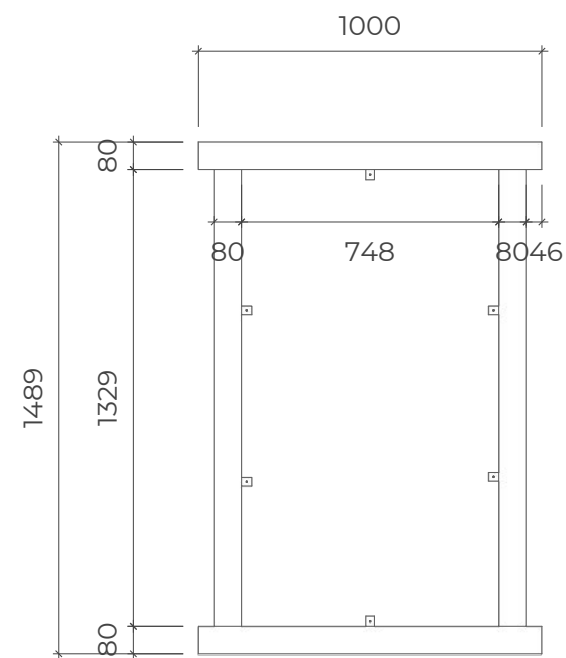

*размер толщины столешницы ориентировочны

Вид сверху

ОСНОВАНИЕ

Столешница: слэб(порода КАРАГАЧ)- 2шт, река смола с белым пигментом, покрытие белой морилкой, завершающие покрытие лаком блеск 25%.
 Основание полированная нержавеющая сталь сечение трубы 80x40.