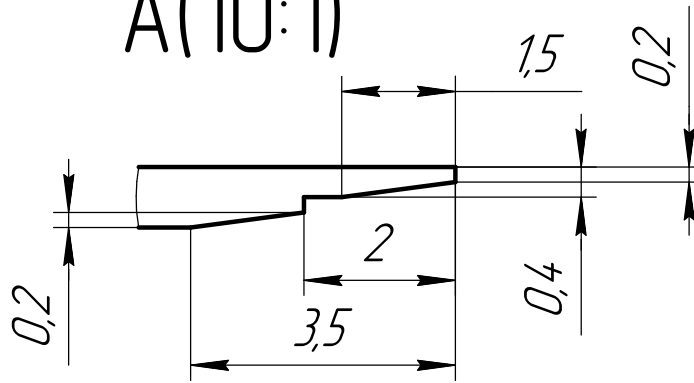

741300.004

$\sqrt{Ra\ 3,2}$  (✓)

A(10:1)

1. Общие допуски по ГОСТ 30893.1: H12, h12, ±IT12/2.
2. Допуски формы и расположения – ГОСТ 30893.2-К.

741300.004

Лапка

БрБ2  
ГОСТ 18175-78

Лит.	Масса	Масштаб
	0	4:1
Лист	Листов	1