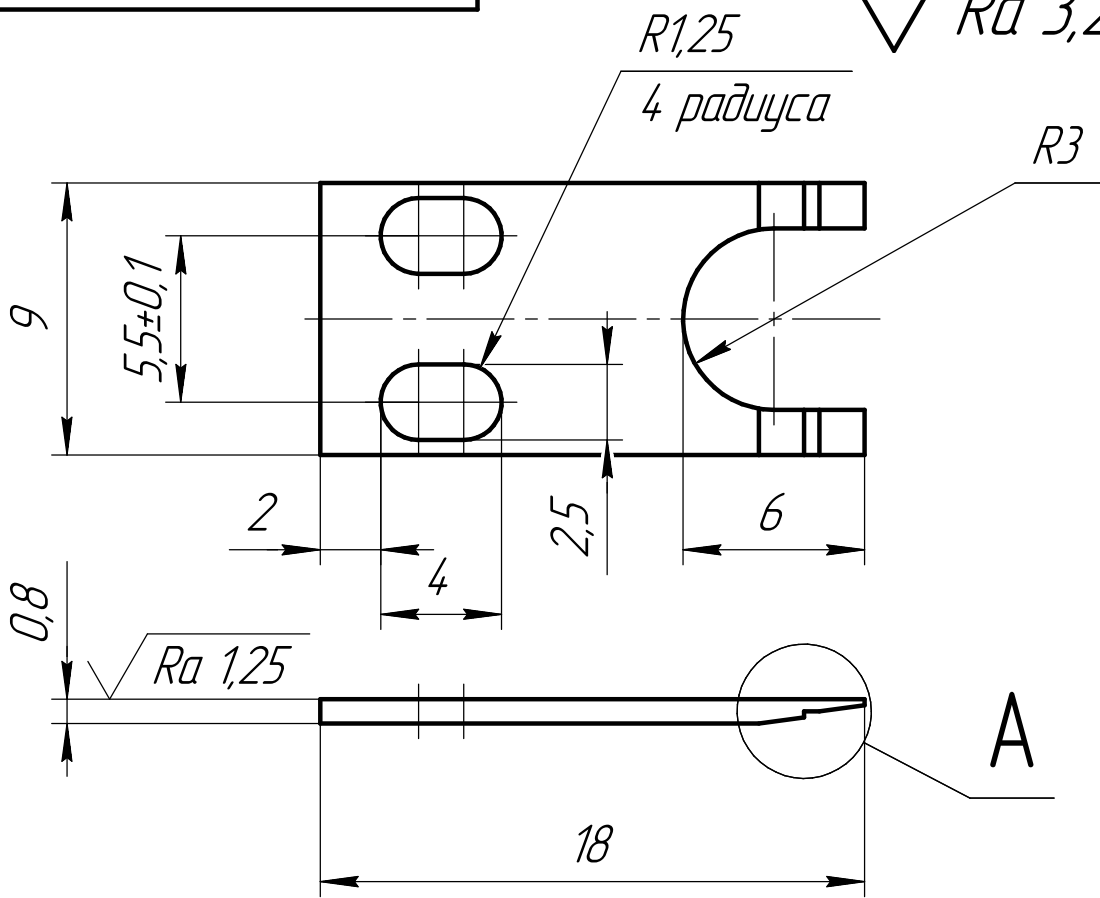

741300.004

$\sqrt{Ra\ 3,2}$  (✓)

A(10:1)

1. Общие допуски по ГОСТ 30893.1: H12, h12, ±IT12/2.
2. Допуски формы и расположения – ГОСТ 30893.2-К.

741300.004

Лапка

БрБ2  
ГОСТ 18175-78

Лит.	Масса	Масштаб
	0	4:1
Лист	Листов	1