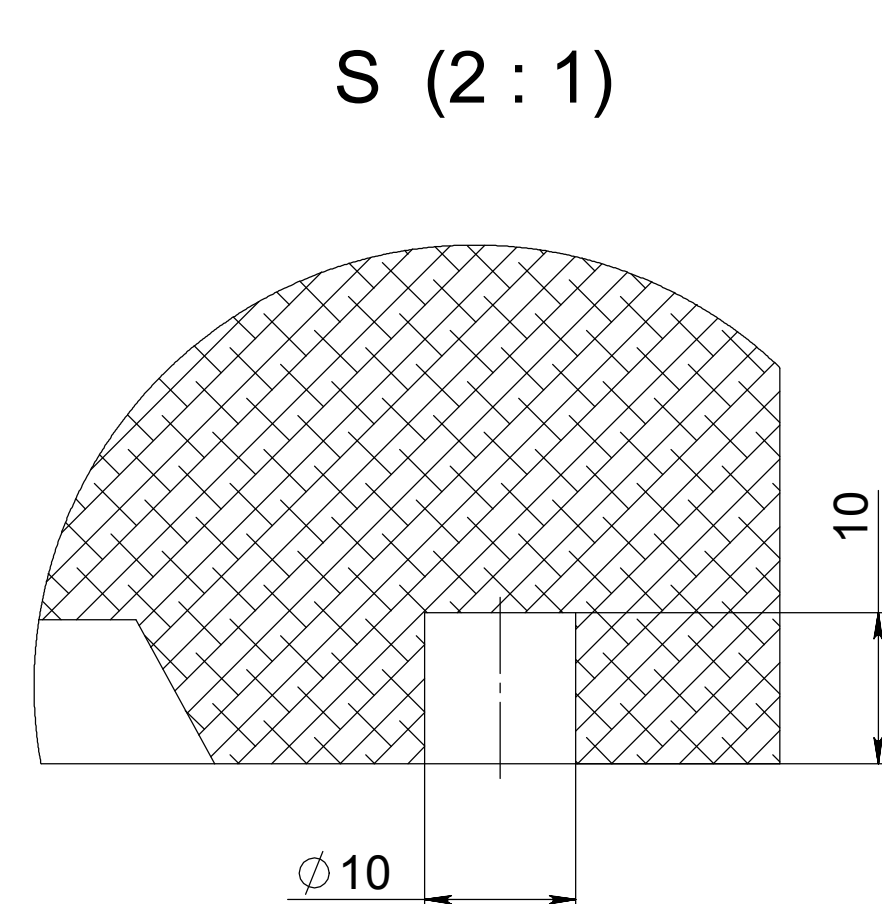

✓ Ra 6.3 (✓)

				ДАА-1			Лит:	Масса	Масштаб
Изм.	Лист	№ докум.	Рис.	Дата	Калибр	84.80	1:5	Лист 1	Листов 1
Разраб.	А.В. Дубровская								
Пров.									
Т. контр.									
И. контр.					АП19	ООО "Эдельвейс"			
Утв.					Копирован				Формат А0