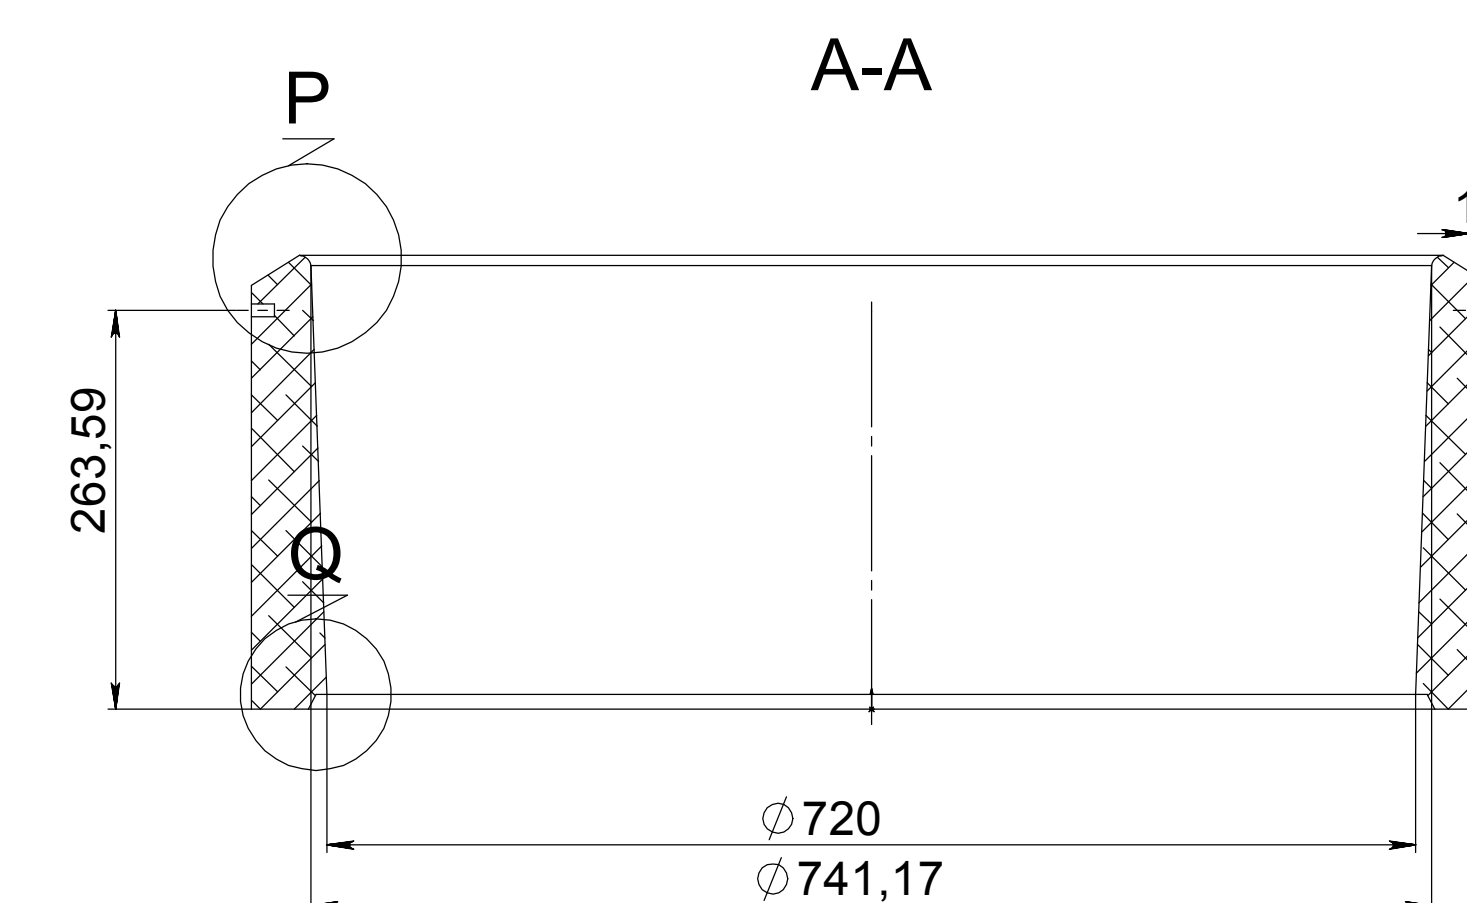

✓ Ra 6.3 (✓)

				ДАА-1			Лит:	Масса	Масштаб
Изм.	Лист	№ докум.	Рис.	Дата	Калибр	84.80	1:5	Лист 1	Листов 1
Разраб.	А.В. Дубровская								
Пров.									
Т. контр.									
И. контр.					АП19	ООО "Эдельвейс"			
Утв.					Копирован				Формат А0