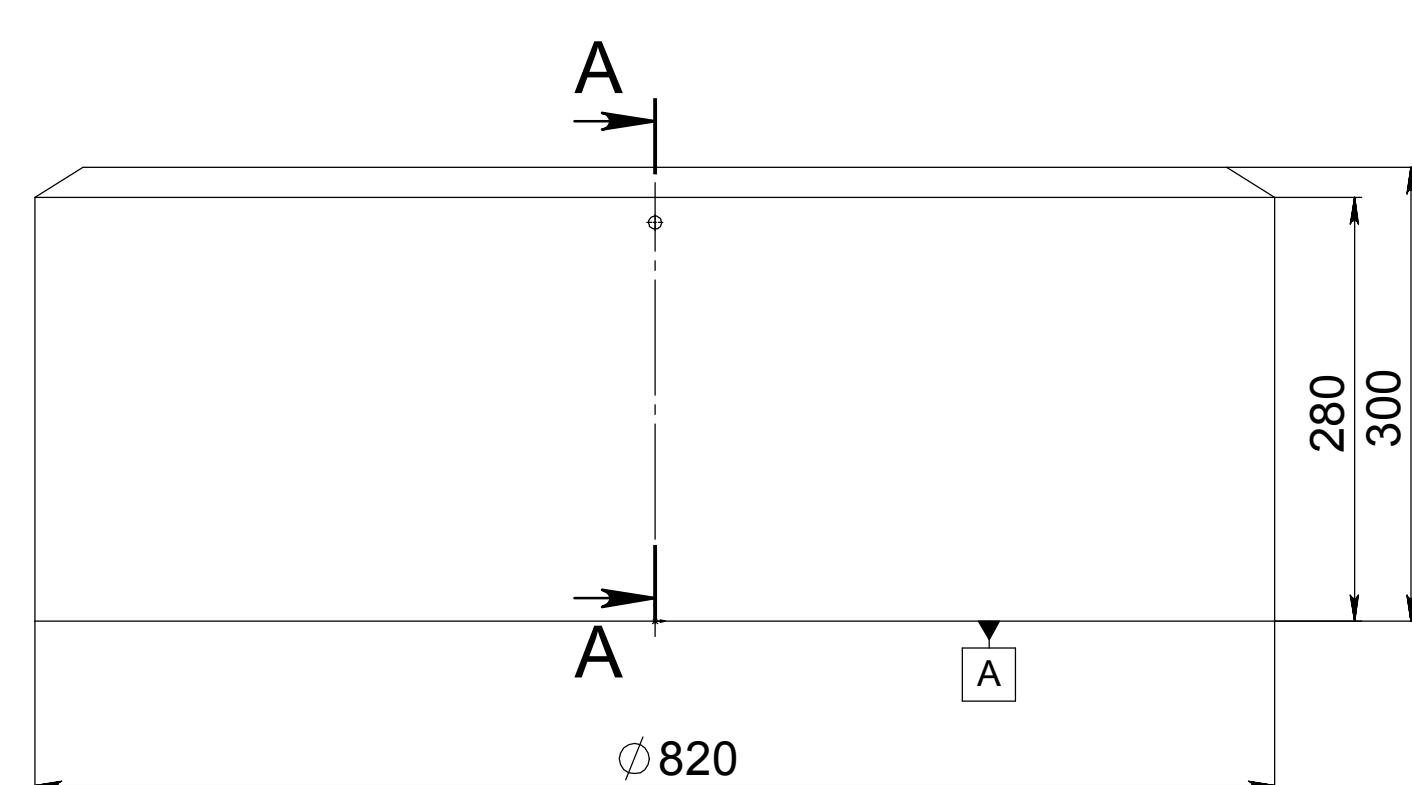

✓ Ra 6.3 (✓)

				ДАА-1			Лит:	Масса	Масштаб
Изм.	Лист	№ докум.	Рис.	Дата	Калибр	84.80	1:5	Лист 1	Листов 1
Разраб.	А.В. Дубровская								
Пров.									
Т. контр.									
И. контр.					АП19	ООО "Эдельвейс"			
Утв.					Копирован				Формат А0