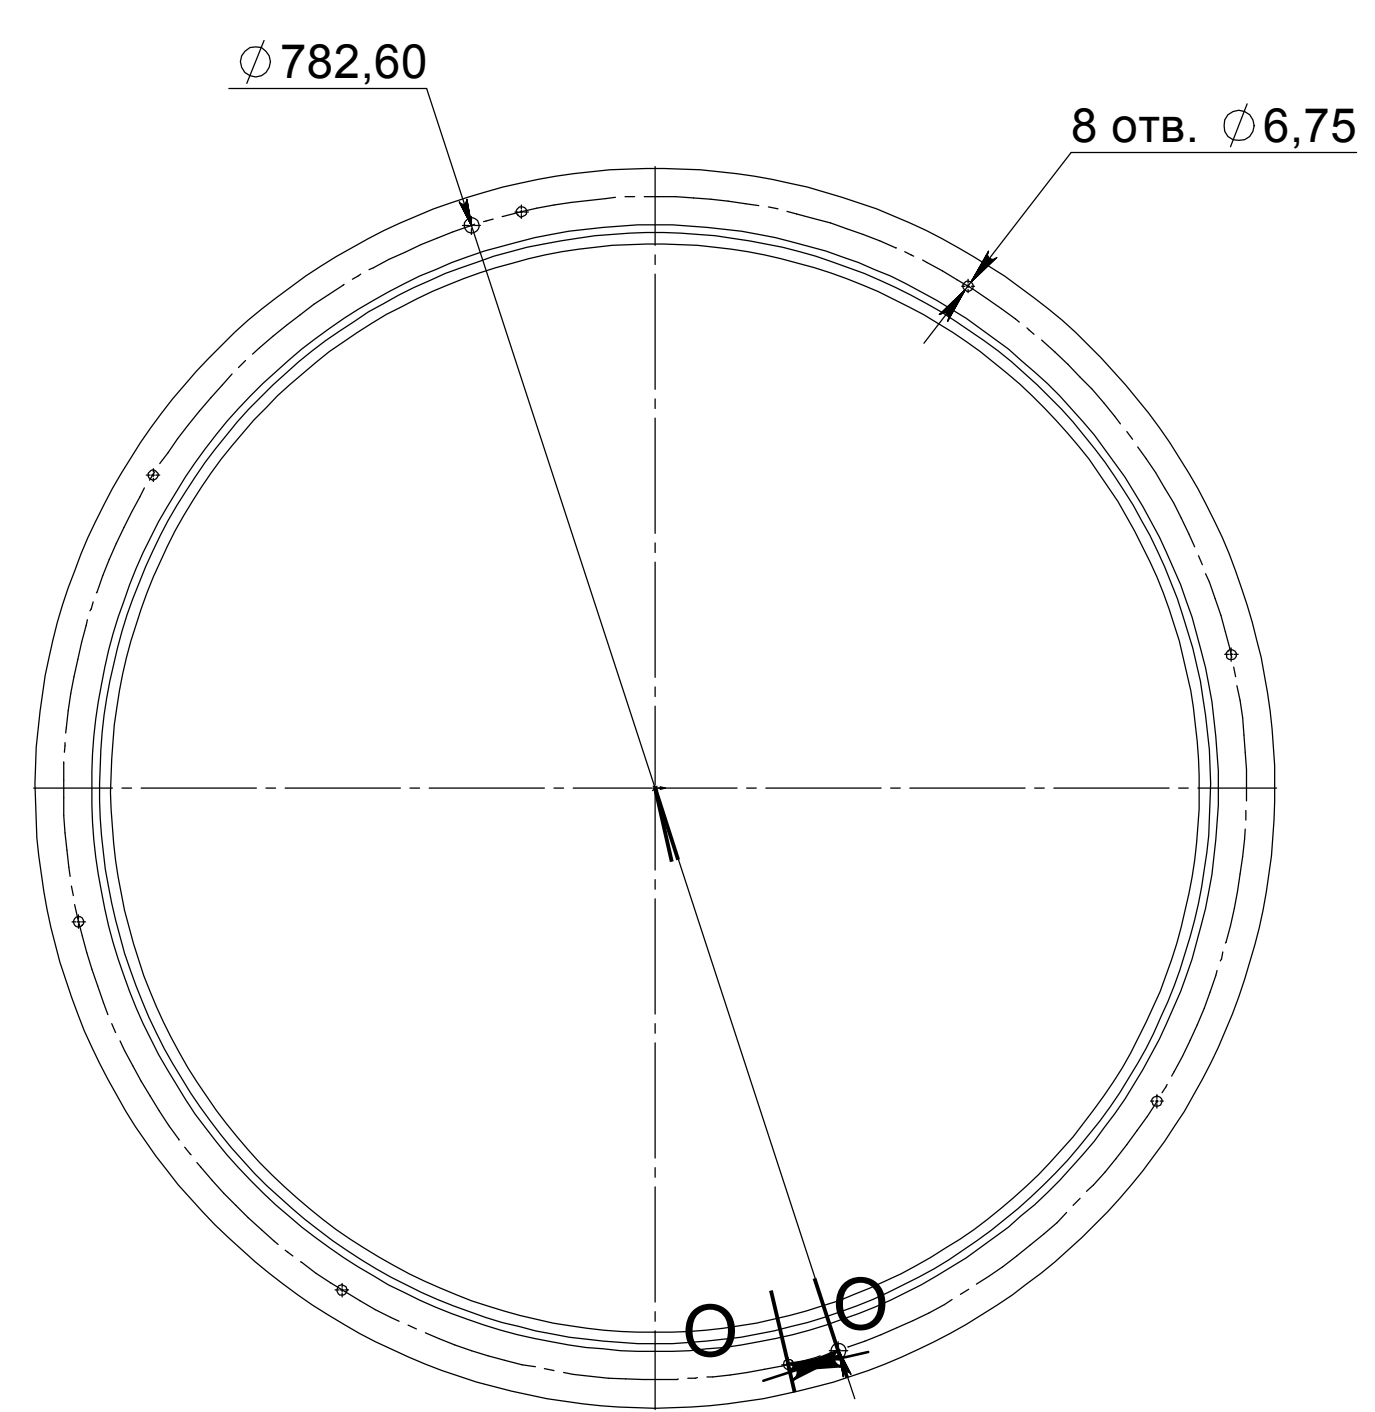

✓ Ra 6.3 (✓)

				ДАА-1			Лит:	Масса	Масштаб
Изм.	Лист	№ докум.	Рис.	Дата	Калибр	84.80	1:5	Лист 1	Листов 1
Разраб.	А.В. Дубровская								
Пров.									
Т. контр.									
И. контр.					АП19	ООО "Эдельвейс"			
Утв.					Копирован				Формат А0