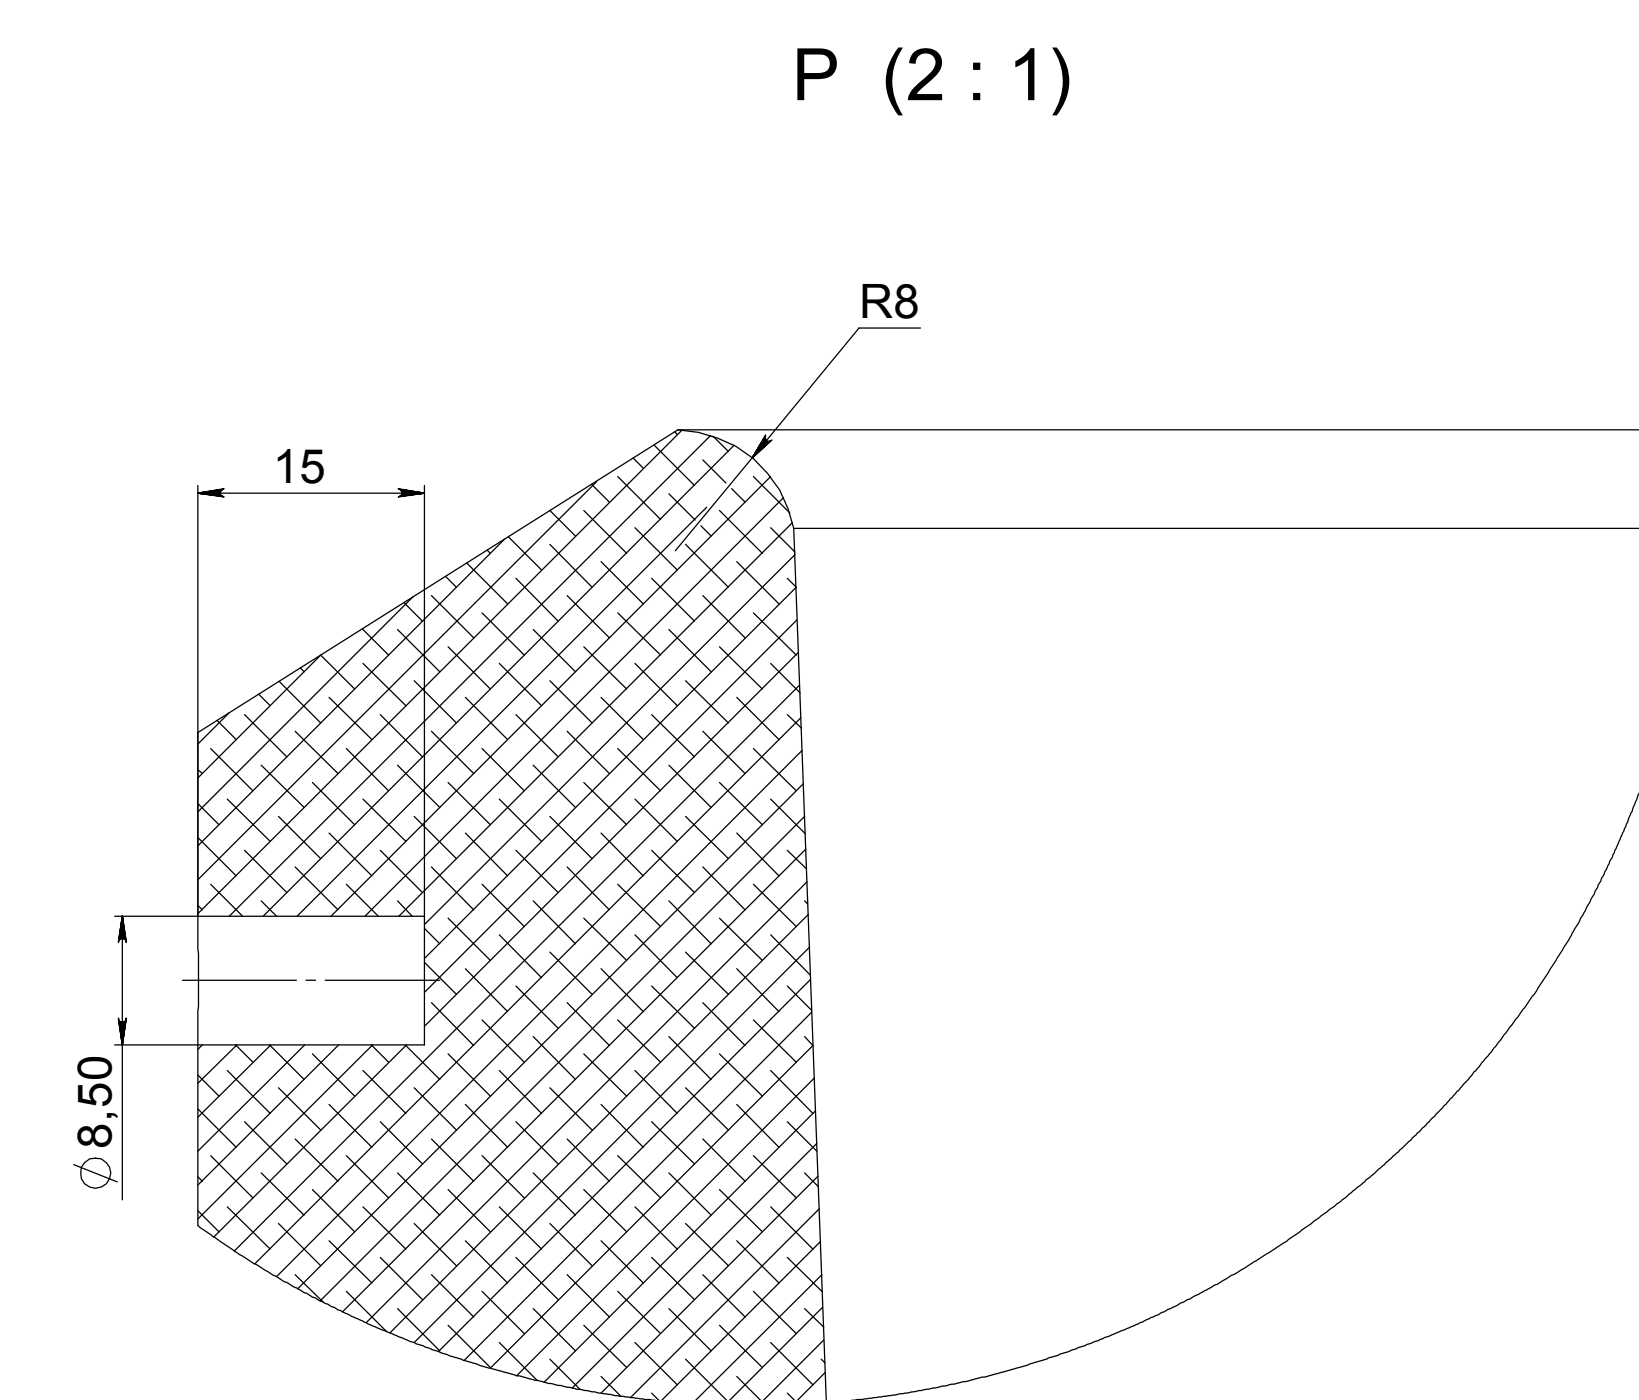

✓ Ra 6.3 (✓)

				ДАА-1			Лит:	Масса	Масштаб
Изм.	Лист	№ докум.	Рис.	Дата	Калибр	84.80	1:5	Лист 1	Листов 1
Разраб.	А.В. Дубровская								
Пров.									
Т. контр.									
И. контр.					АП19	ООО "Эдельвейс"			
Утв.					Копирован				Формат А0