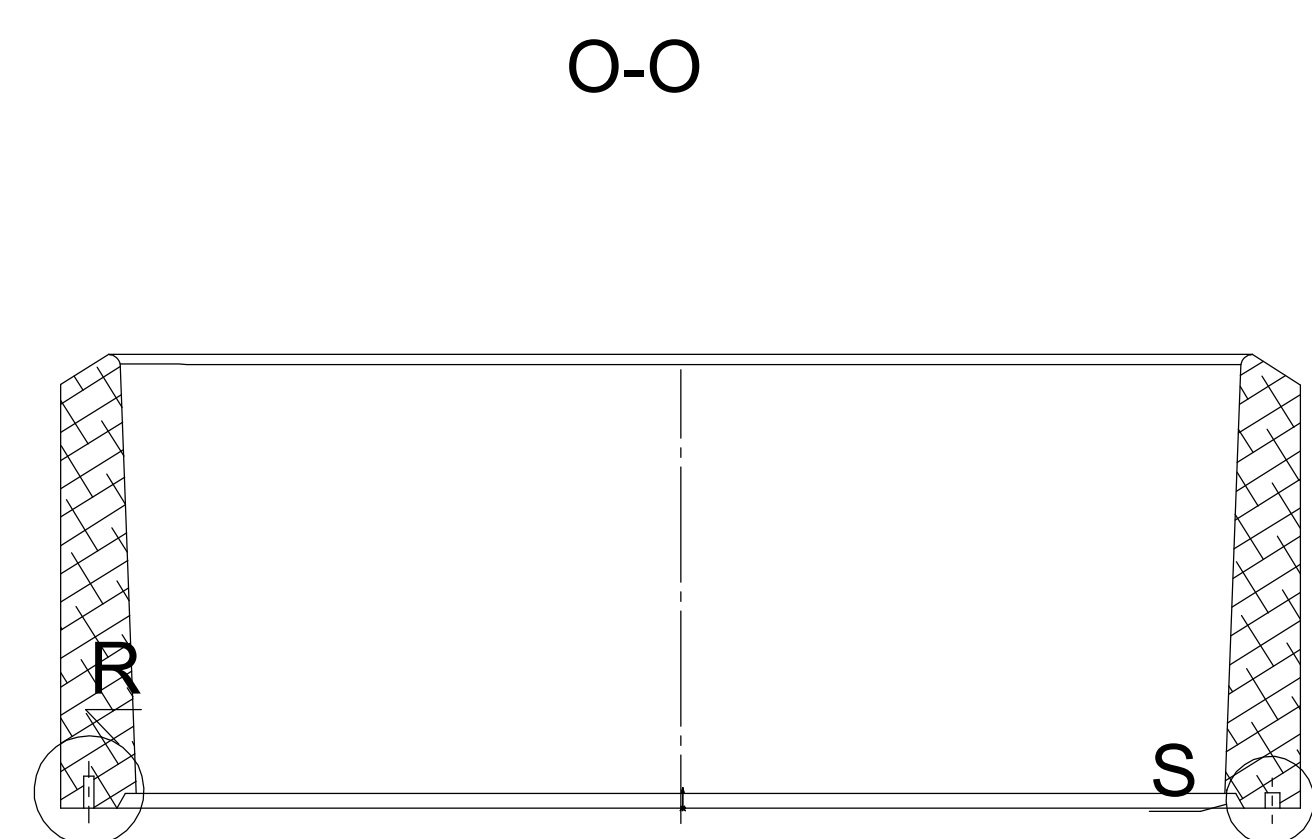

✓ Ra 6.3 (✓)

				ДАА-1			Лит:	Масса	Масштаб
Изм.	Лист	№ докум.	Рис.	Дата	Калибр	84.80	1:5	Лист 1	Листов 1
Разраб.	А.В. Дубровская								
Пров.									
Т. контр.									
И. контр.					АП19	ООО "Эдельвейс"			
Утв.					Копирован				Формат А0