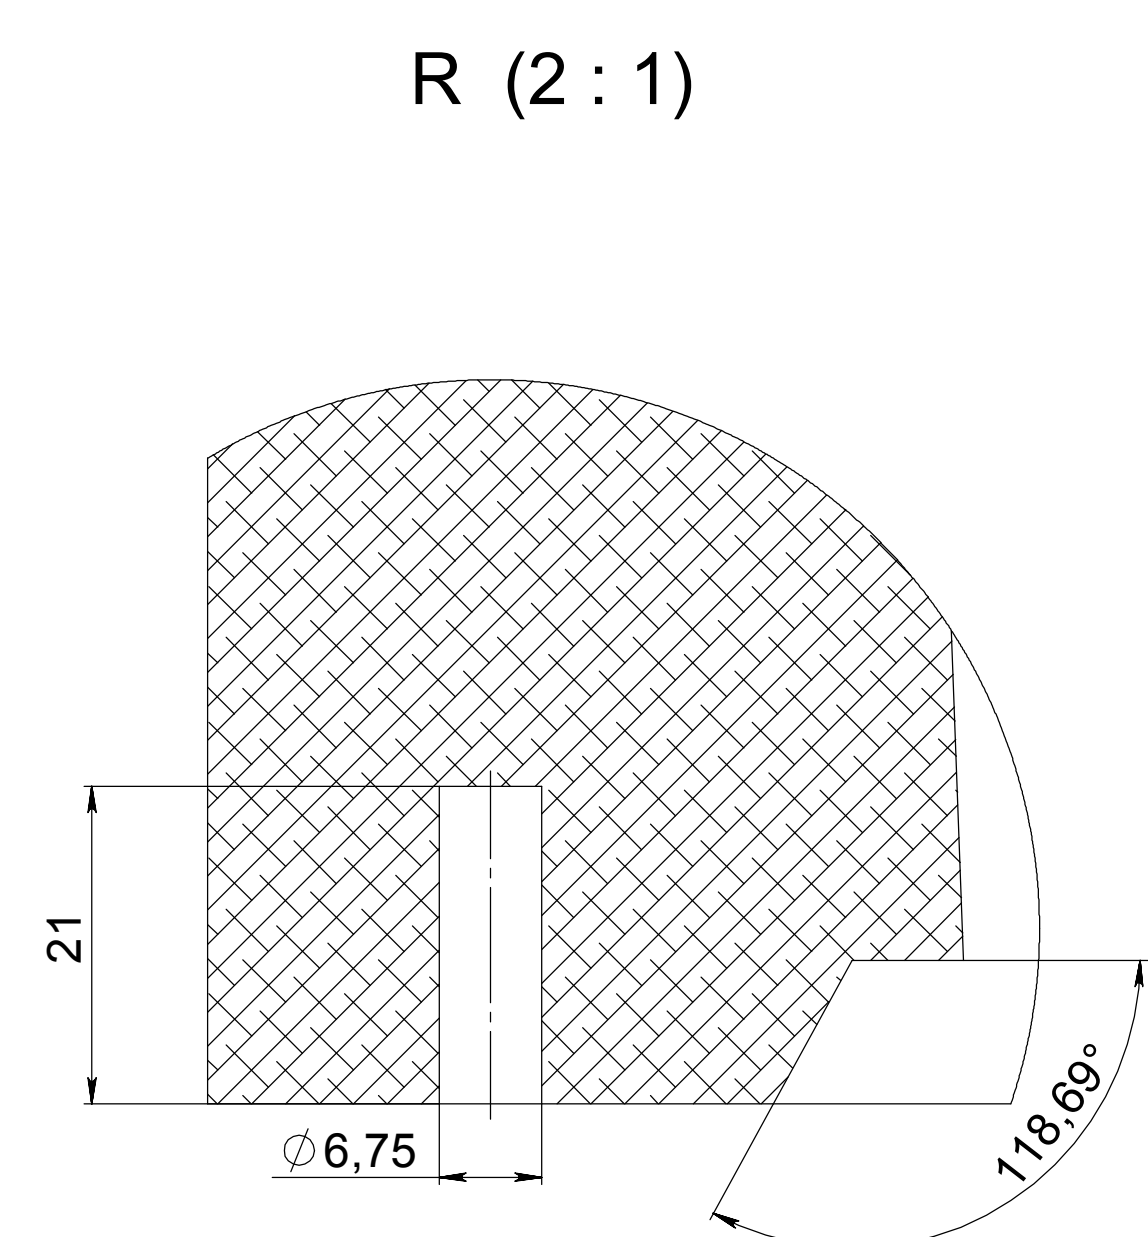

✓ Ra 6.3 (✓)

				ДАА-1			Лит:	Масса	Масштаб
Изм.	Лист	№ докум.	Рис.	Дата	Калибр	84.80	1:5	Лист 1	Листов 1
Разраб.	А.В. Дубровская								
Пров.									
Т. контр.									
И. контр.					АП19	ООО "Эдельвейс"			
Утв.					Копирован				Формат А0