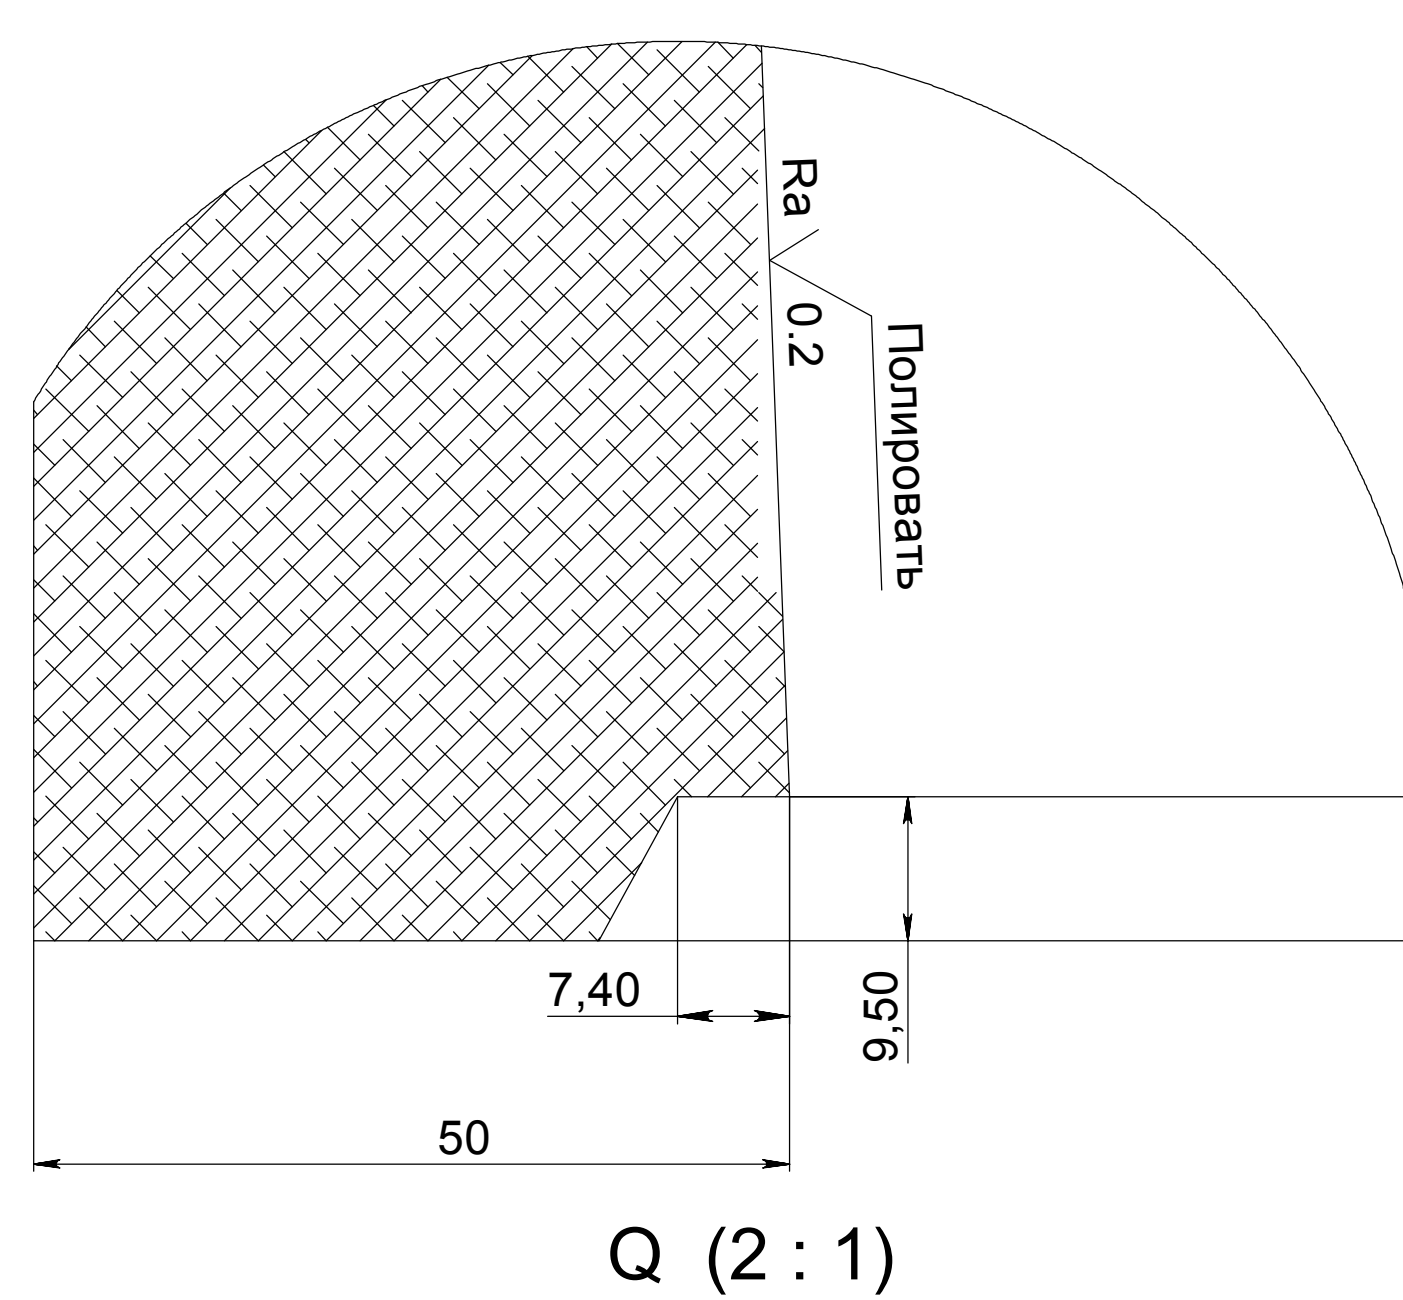

✓ Ra 6.3 (✓)

				ДАА-1			Лит:	Масса	Масштаб
Изм.	Лист	№ докум.	Рис.	Дата	Калибр	84.80	1:5	Лист 1	Листов 1
Разраб.	А.В. Дубровская								
Пров.									
Т. контр.									
И. контр.					АП19	ООО "Эдельвейс"			
Утв.					Копирован				Формат А0