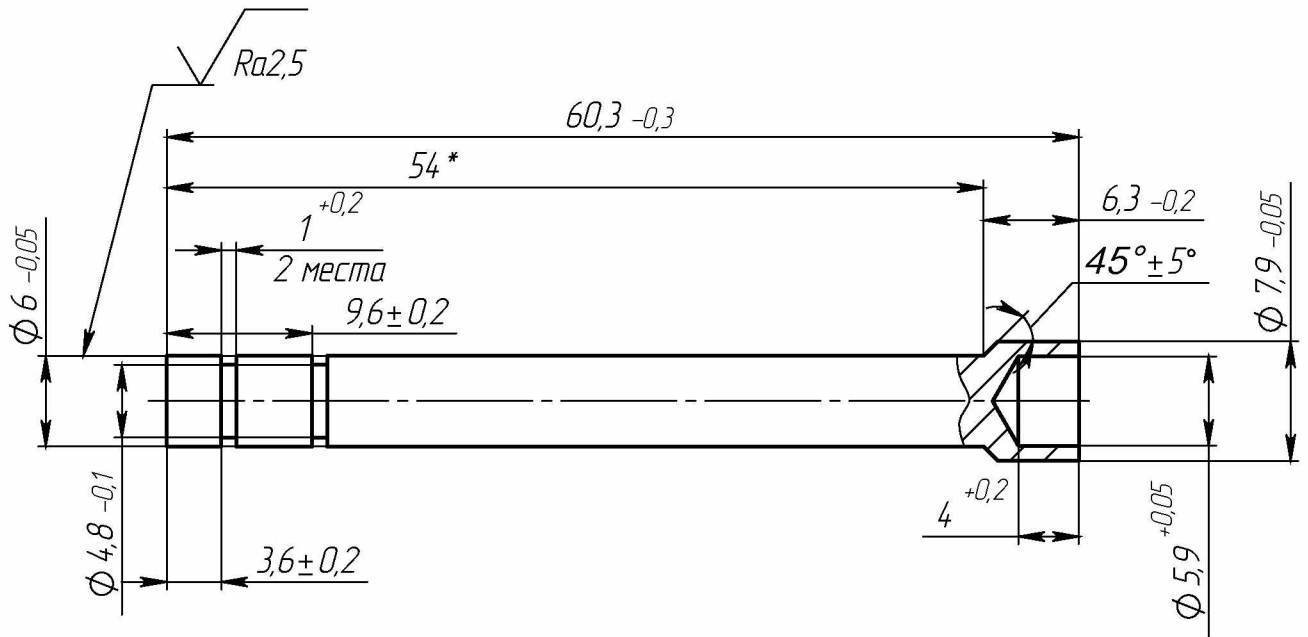

КЖ-400.101

$\sqrt{Ra6,3}$  (✓)

1. \*Размеры для справок.

Изм.	Лист	№ докум.	Подп.	Дата
Разраб.	Метляков			01.01.19
Пров.	Панфилова			
Т.контр.				
Н.контр.				
Созл.	Николаев			
Утв.	Кобелев			

Изм.	Лист	№ докум.	Подп.	Дата
Разраб.	Метляков			01.01.19
Пров.	Панфилова			
Т.контр.				
Н.контр.				
Созл.	Николаев			
Утв.	Кобелев			

<b>КЖ-400.101</b>			
<b>Шток</b>	Лист	Масса	Масштаб
	1	0,0	2:1
12X18H10T ГОСТ 4543-71		ООО "АНМИ"	