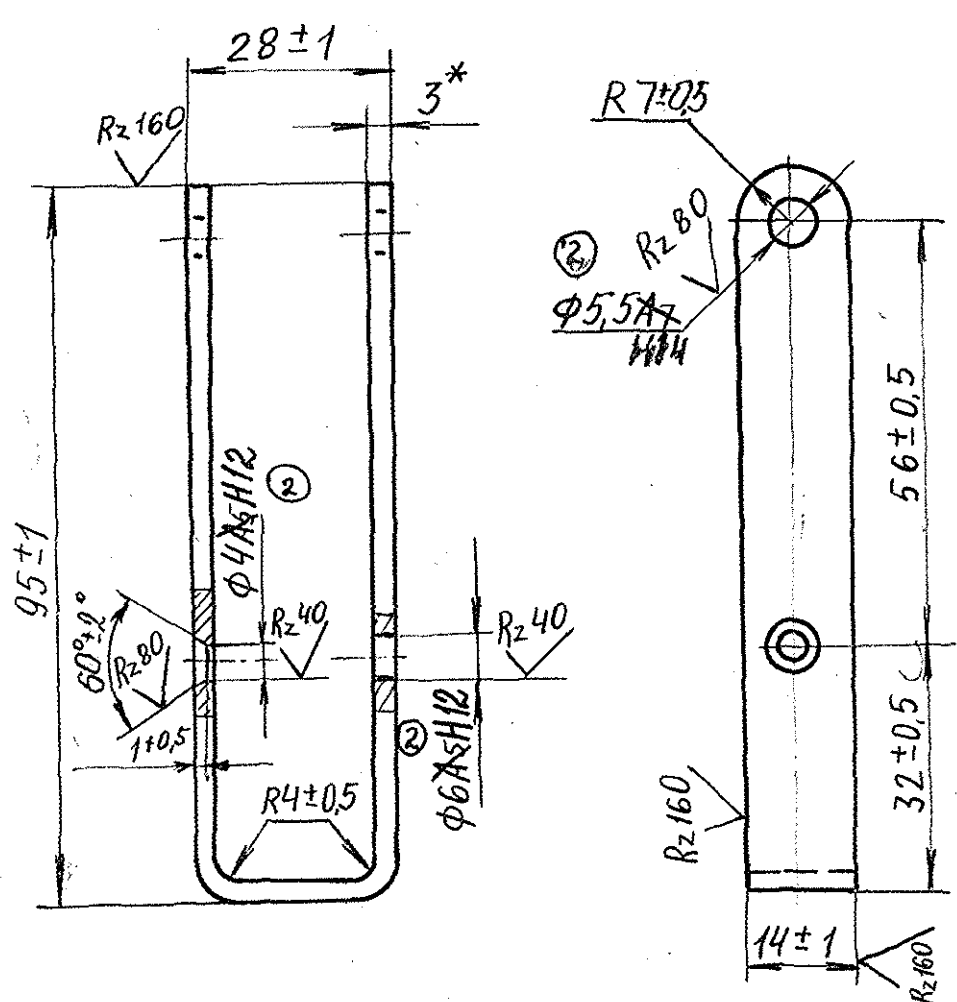

(V) A

(8TH.142.509)

ДТЖИ.745322.038 (2)

Справ №  
Перв. примен.  
ВЛ60-ЭК-8; 57Н.140.358

\*Размер для справок.

ЕСКД

(2)  
ДТЖИ.745322.038  
(8TH.142.509)

инв.№ покл. подл. и дата  
взам.инв.№ инв.№ дубл. подл. и дата

Изм.	Лист	№ докум.	Подпись	Дата
разраб.				
проб.				
т.контр.				
зав.отд.				
н.контр.				
Утв./				

Скоба

Лит	Масса	Масштаб
Б	0,069	1:1
Лист	Листов 1	

Лист Б-ПН-03 ГОСТ 19904-74  
2-III-БСт2КП ГОСТ 16523-70