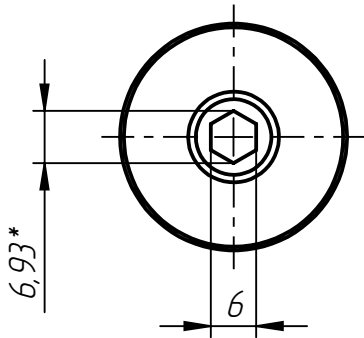

JCB.70-00.010

$\sqrt{Ra\ 6,3}$ (✓)

Перв. Примен.
JCB.70-00.000

Справ. №

Подп. и дата

Инв. № дцкл.

Взам. инв. №

Подп. и дата

Инв. № подл.

- *Размеры для справок.
- Общие допуски по ГОСТ 30893.1-2002: H14; h14; ±IT14/2.

JCB.70-00.010

Изм/Лист	№ докум.	Подп.	Дата
Разраб.	Легостаев		
Пров.	Петров		
Т. контр.	Полтаев		
Н. контр.	Шевелева		
Утв.	Браудзе		

Регулировочный винт
5465490 (43021342)

12X18H10T ГОСТ 4543-71

Лит.	Масса	Масштаб
	0.14	1:1
Лист 1	Листов 1	

ЭЗМ