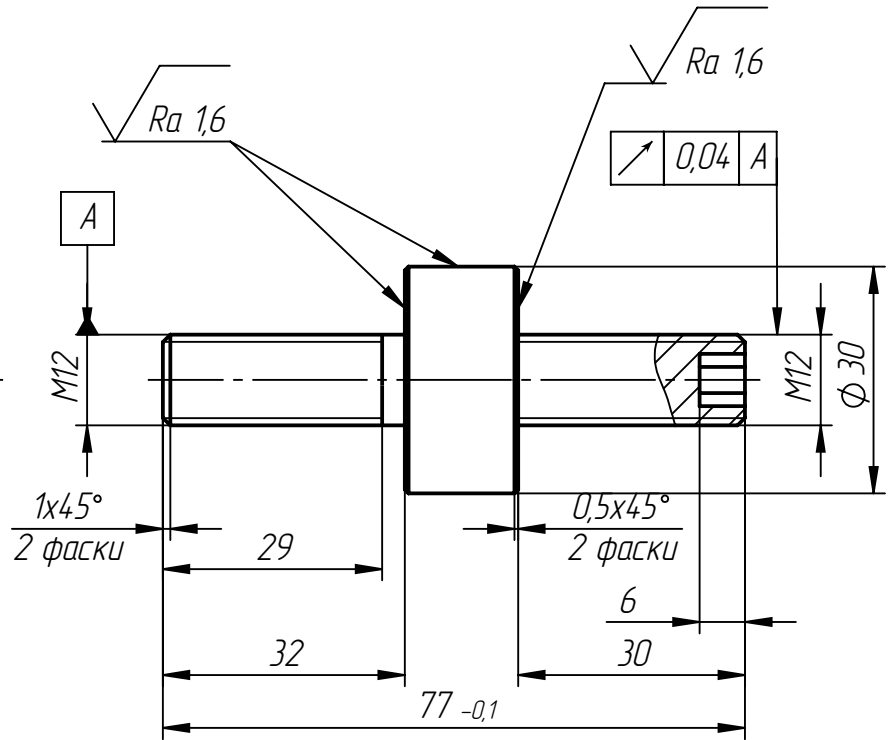

JCB.70-00.010

$\sqrt{Ra\ 6,3}$ (✓)

Перв. Примен.
JCB.70-00.000

Справ. №

Подп. и дата

Инв. № дцкл.

Взам. инв. №

Подп. и дата

Инв. № подл.

- *Размеры для справок.
- Общие допуски по ГОСТ 30893.1-2002: H14; h14; ±IT14/2.

JCB.70-00.010

Изм/Лист	№ докум.	Подп.	Дата
Разраб.	Легостаев		
Пров.	Петров		
Т. контр.	Полтаев		
Н. контр.	Шевелева		
Утв.	Браудзе		

Регулировочный винт
5465490 (43021342)

12X18H10T ГОСТ 4543-71

Лит.	Масса	Масштаб
	0.14	1:1
Лист 1	Листов 1	

ЭЗМ