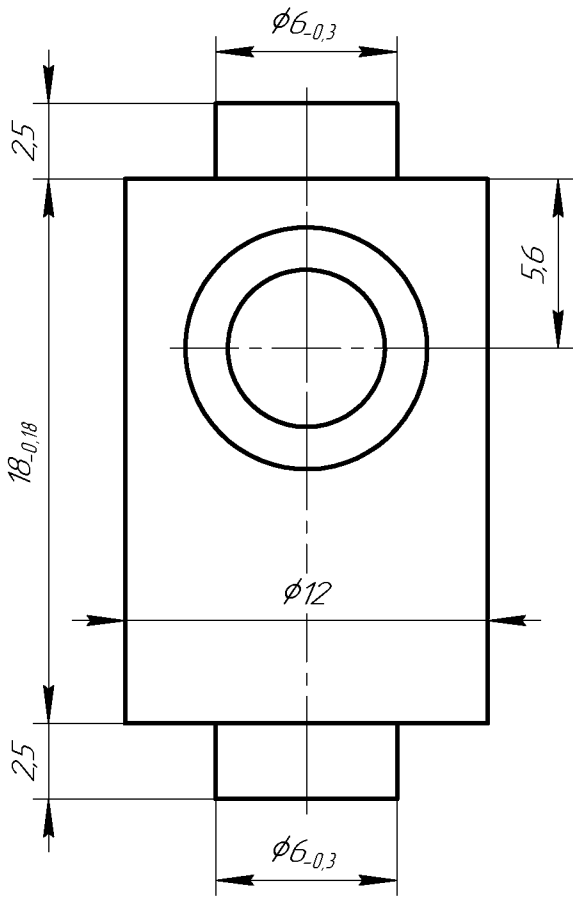

НМАЦ.713212.001

$\sqrt{Ra\ 6,3}$ (✓)

1 Общие допуски ГОСТ 30893.2-МК.

Перв. примен.
Справ. №

Подп. и дата
Инв. № дудл.
Взам. инв. №

Подп. и дата
Инв. № подл.

Изм.	Лист	№ докум.	Подп.	Дата
Разрад.				
Пров.				
Т.контр.				
И.контр.				
Утв.				

НМАЦ.713212.001					
Втулка упорная			Лист	Масса	Масштаб
					4:1
Латунь Л63 ГОСТ 15527-2004			Лист	Листов	1