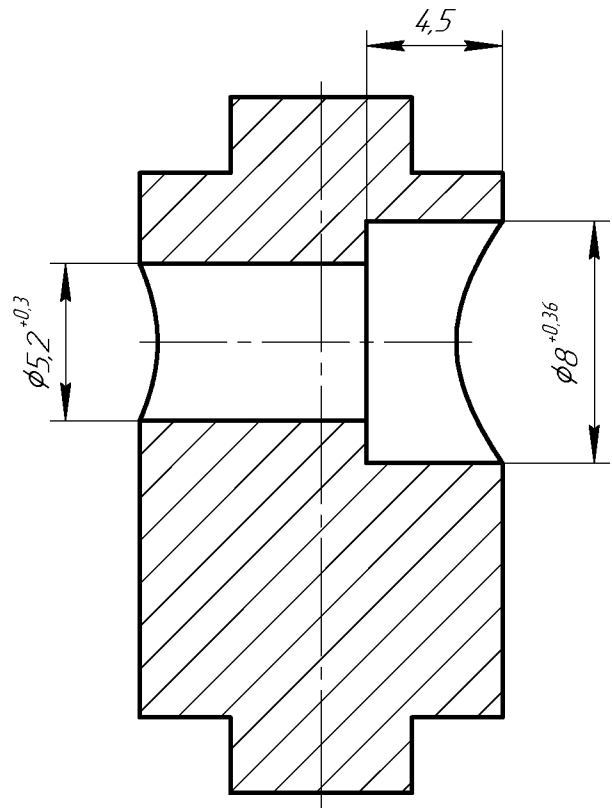

НМАЦ.713212.001

$\sqrt{Ra\ 6,3}$  (✓)

1 Общие допуски ГОСТ 30893.2-МК.

Перв. примен.
Справ. №

Подп. и дата
Инв. № дудл.
Взам. инв. №

Подп. и дата
Инв. № подл.

Изм.	Лист	№ докум.	Подп.	Дата
Разрад.				
Пров.				
Т.контр.				
И.контр.				
Утв.				

НМАЦ.713212.001					
<b>Втулка упорная</b>			Лист	Масса	Масштаб
					4:1
Латунь Л63 ГОСТ 15527-2004			Лист	Листов	1