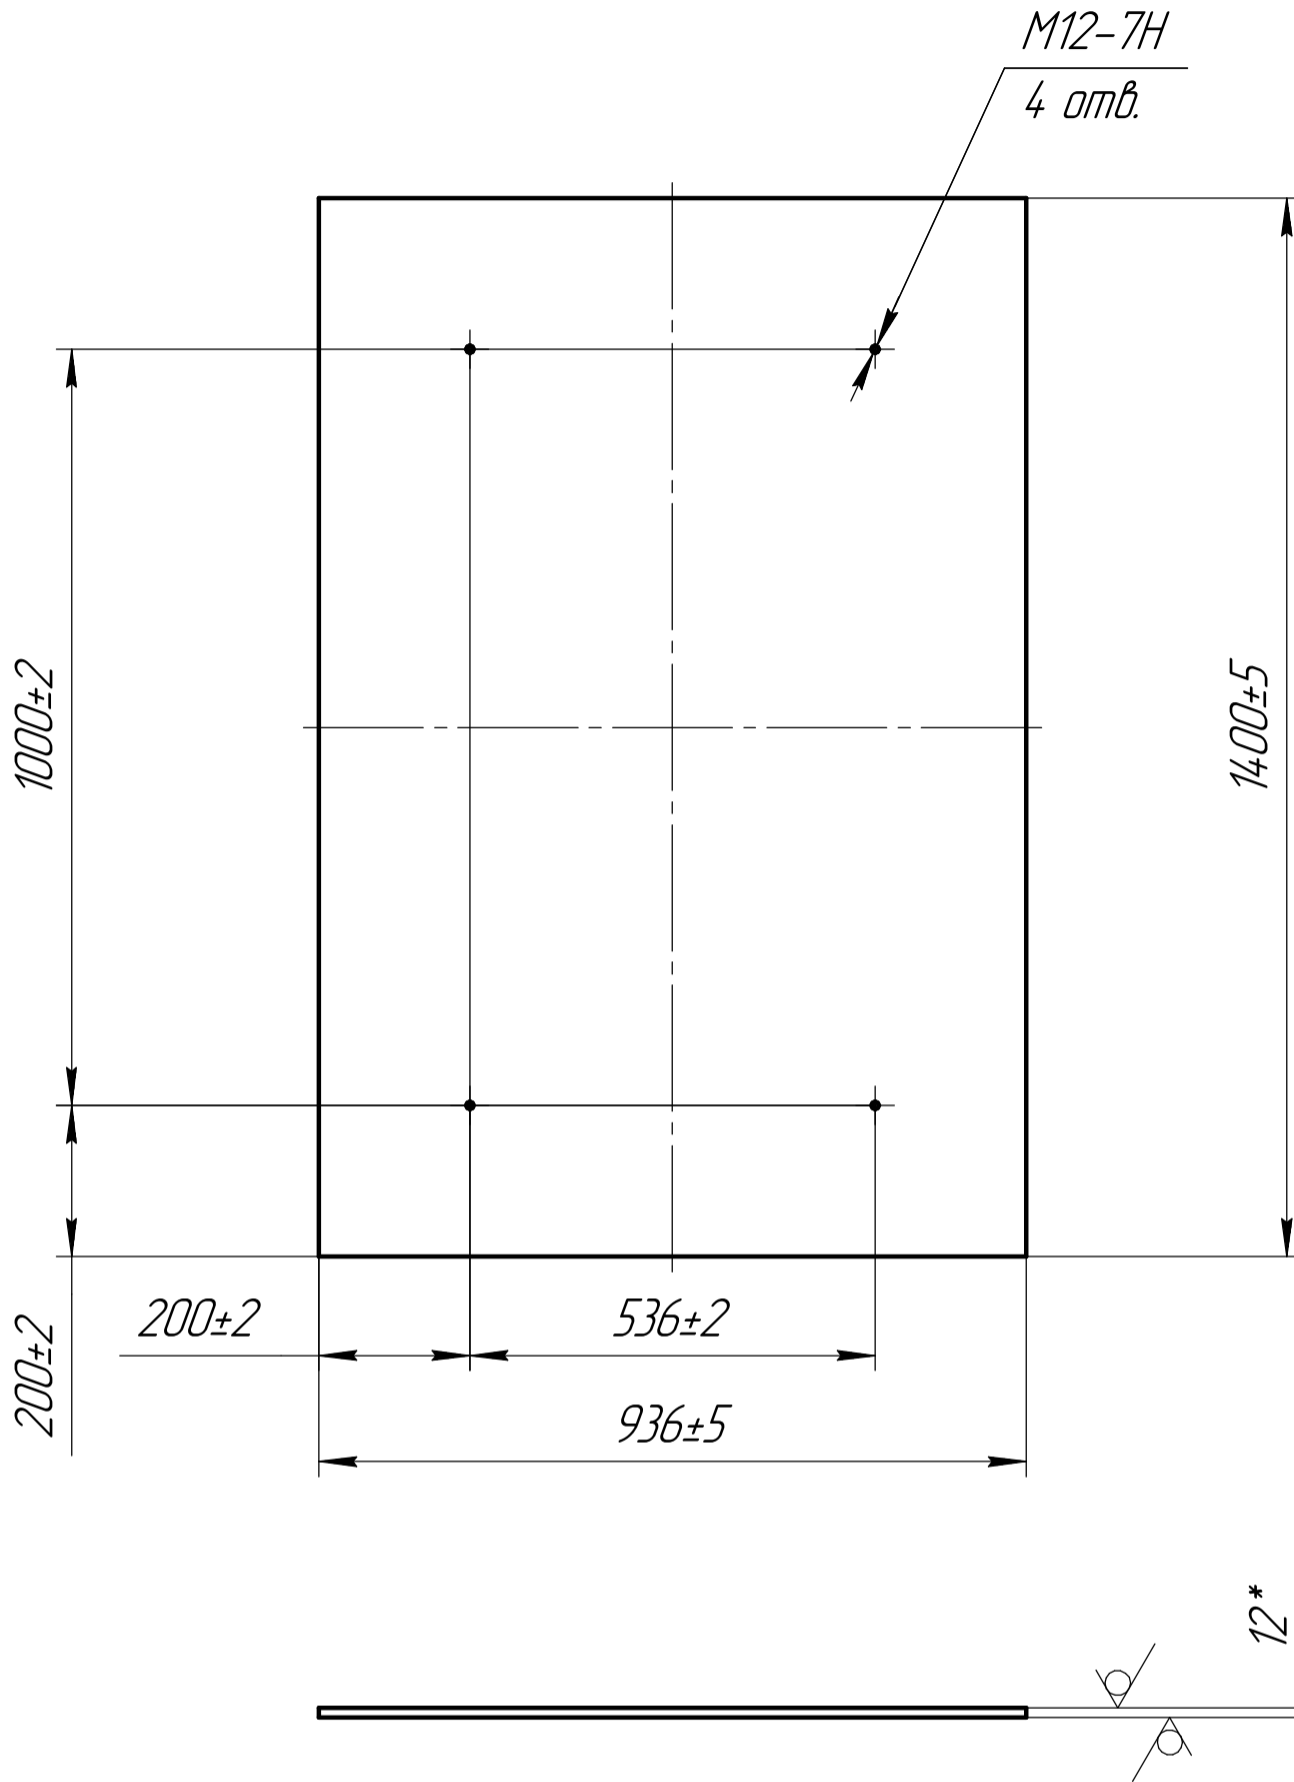

√ Ra 2,5 (√)

НДСА.083.00.00.00.01

- 1 * Размеры для справок
- 2 Острые кромки притупить R1
- 3 Покрытие эмаль светло-серая мелкоструктурированная, номер 7035 (кроме резьбовых отверстий)

Справ. №	Перв. примен.
----------	---------------

Инд. № подл.	Подп. и дата
Взам. инв. №	Инд. № дубл.
Подп. и дата	Подп. и дата

					НДСА.083.00.00.00.01			
Изм.	Лист	№ док.	Подп.	Дата	Плита	Лит.	Масса	Масштаб
Разраб.	Щербакова			14.12.2022			123503,78 з	1:10
Пров.	Горностаев					Лист	Листов	1
Т.контр.								
И.контр.					Сталь 20 ГОСТ 1050-88	ЭСТО		
Утв.	Белецкий							