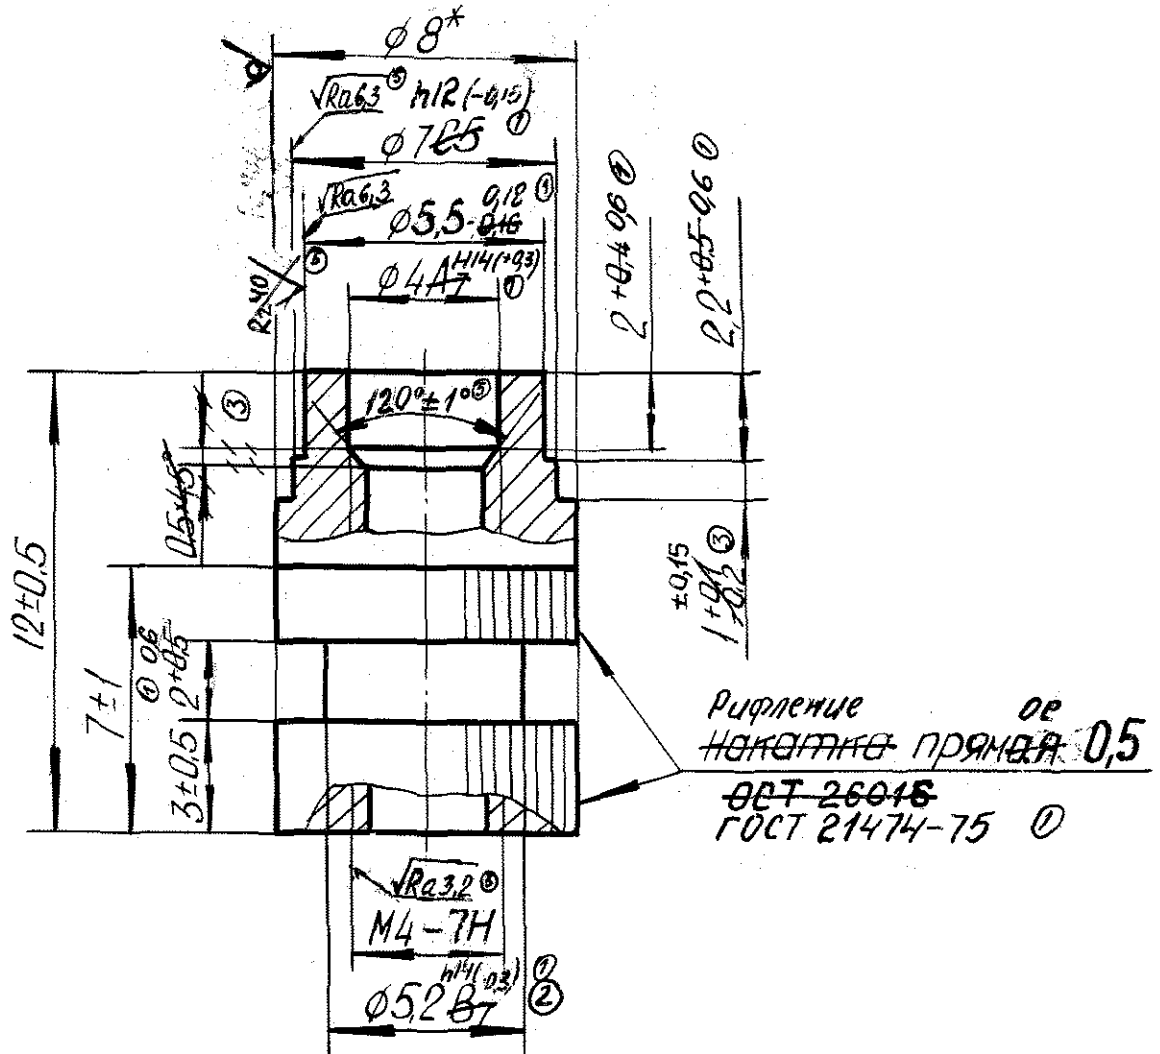

(8ТН.215.047)

ДТЖИ 713363.001

√Ra12,5(✓)ⓐ

ДТЖИ 713363.001

(8ТН.215.047)

Изм.	Лист	№ докум.	Подп.	Дата	Лит.	Масса	Масштаб
Разработ.	Проб.						
Инженер	Зав.цех				Лист	Листов /	
<p>Втулка резьбовая</p> <p>Пруток ДКРВТ 8x3000 2008 Л59-А АВ-ГОСТ 2060-98 ⓐ</p>							